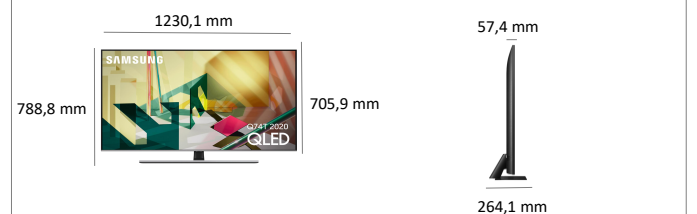

### Spécifications techniques et logistiques

Poids de l'écran sans le pied (kg)	16.2
Poids de l'écran avec le pied (kg)	18.4
Poids du produit emballé (kg)	25.1
Dimensions du carton (LxHxP) (mm)	1412 x 846 x 168
Dimensions sans pied (LxHxP) (mm)	1230.1 x 705.9 x 57.4
Dimensions avec le pied (LxHxP) (mm)	1230.1 x 788.8 x 264.1
Ecart entre les pieds (Mini/Maxi)	732.0 x 264.1