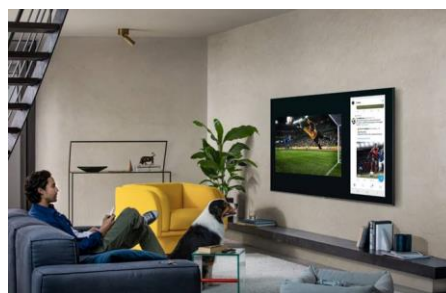

SAMSUNG
13
YEARS
GLOBAL No.1 TV

HDR10+