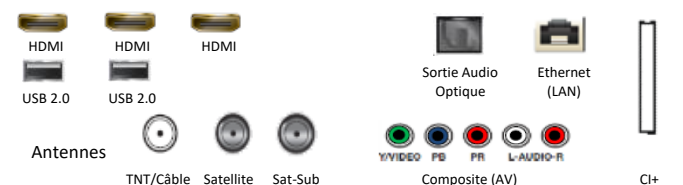

Diffusion

Tuner	Oui
Fonction double Tuner	N/A
Compatible Fransat	Oui
CI/CI+	CI+(1.4)
Hbb TV	Oui

Audio

OTS (Object Tracking Sound)	N/A
Q-Symphony	N/A
Amplificateur Vocal (AVA)	N/A
Adaptive Sound	Oui
Puissance sonore (RMS)	20W
Canaux	2CH
Woofer intégré (basses)	N/A
Dolby Digital Plus	Oui
Compatible Multiroom Samsung	Oui
Bluetooth	Oui

Accessoires

Télécommande	TM2050A
Piles (pour la télécommande)	Oui
Compatible VESA	200 x 200
Mode d'emploi	Oui

Connectiques

Autres fonctionnalités

Allumage instantané	Oui
Mode jeu auto	Oui
Accessibilité	Oui
Recherche automatique de chaînes	Oui
Arrêt automatique	Oui
Gestion des sous-titres	Oui
ConnectShare (HDD)	Oui
ConnectShare (USB 2.0)	Oui
PLV Interactive	Oui
Guide des Programmes (EPG)	Oui
ARC	Oui
eARC	Oui
Enregistrement (PVR)	N/A
Langue des menus	Oui
Picture-In-Picture (Incrustation image)	N/A
FreeSync	N/A
Anynet+ (HDMI-CEC)	Oui