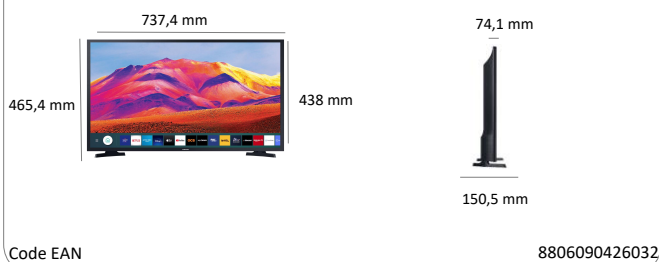

## Spécifications techniques et logistiques

Poids de l'écran sans le pied (kg)	4
Poids de l'écran avec le pied (kg)	4.1
Poids du produit emballé (kg)	5.8
Dimensions du carton (LxHxP) (mm)	879.0 x 500.0 x 127.0
Dimensions sans pied (LxHxP) (mm)	737.4 x 438.0 x 74.1
Dimensions avec le pied (LxHxP) (mm)	737.4 x 465.4 x 150.5
Ecart entre les pieds (Mini/Maxi)	732.5 x 150.5