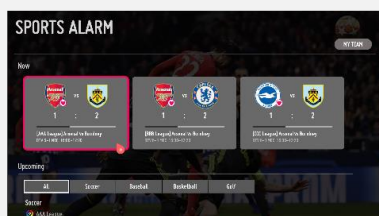

Sport Alert

Le téléviseur vous alertera des horaires de diffusion des matchs et des résultats afin que vous puissiez suivre chaque moment de vos équipes favorites.