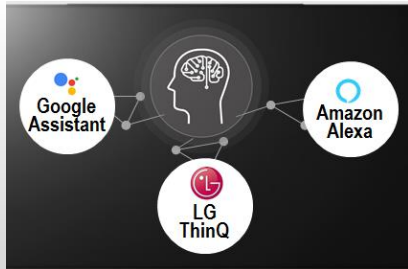

Intelligences Artificielles

Les smart TV LG intègrent 3 Intelligences Artificielles :
- ThinQ pour vous simplifier la navigation et le paramétrage de votre TV au quotidien via la reconnaissance vocale.
- Google Assistant et Amazon Alexa* pour faire des recherches encore plus poussées et contrôler vos objets domotiques compatibles.

*Disponible courant 2019