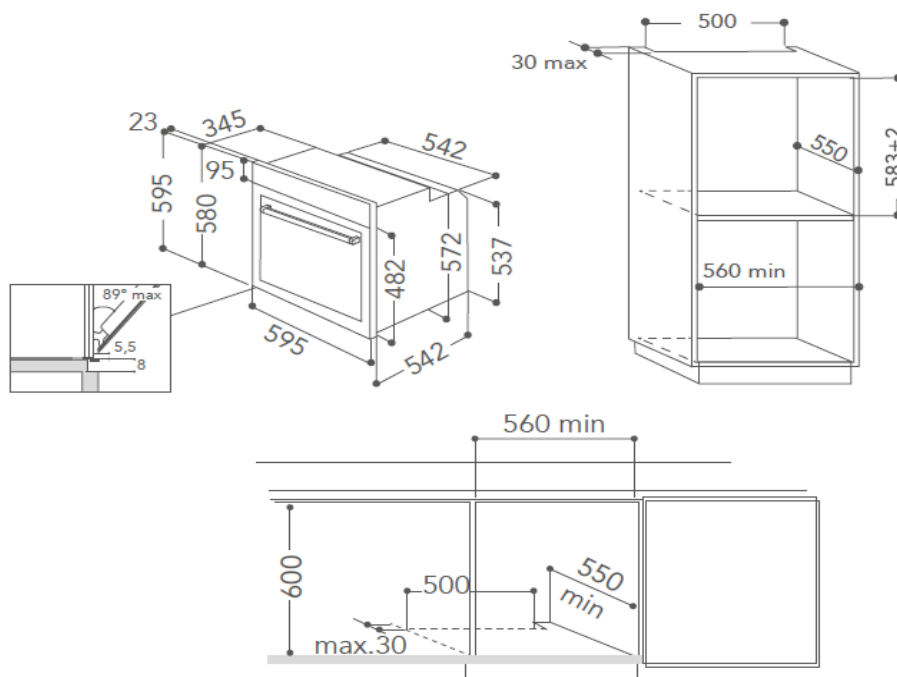

Accessoire cuit-vapeur fourni

Informations produit sur : www.kitchenaid.fr
Recettes et conseils culinaires sur : www.seriousaboutfood.fr