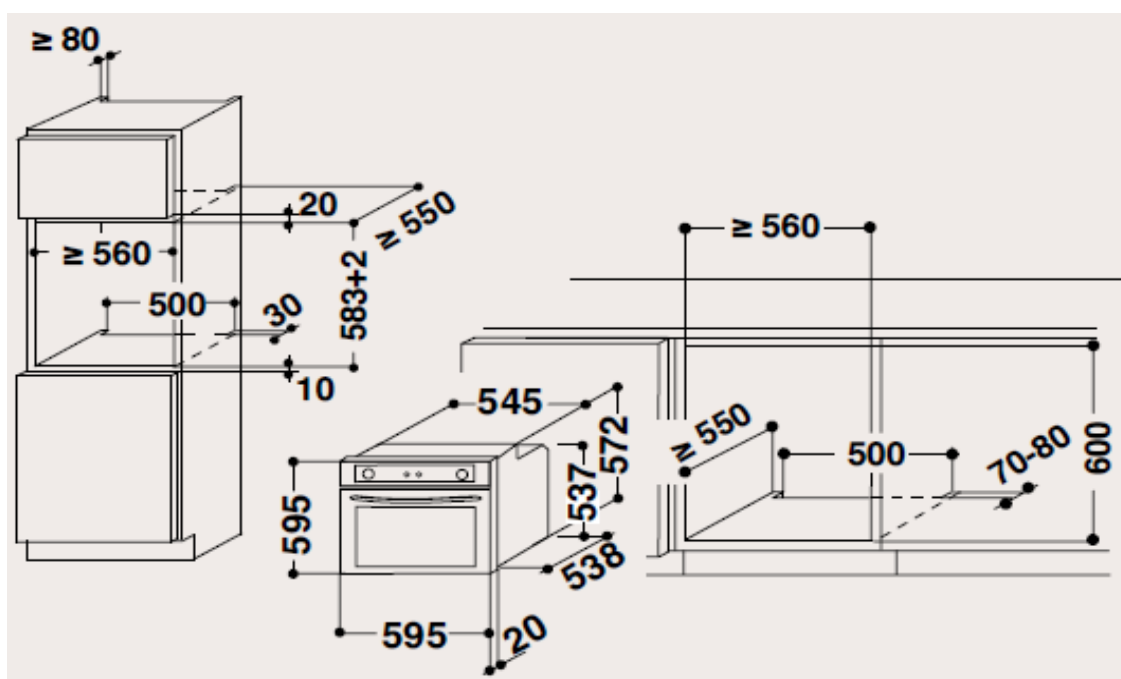

Dimensions (HxLxP en cm)

Dimensions du produit	59,5x59,5x56,4
Dimensions cavité du meuble	58,3x56x55
Dimensions avec emballage	69x63x65
Poids net/avec emballage (en kg)	42/42,9
Origine (pays)	Italie

Sonde à coeur fournie