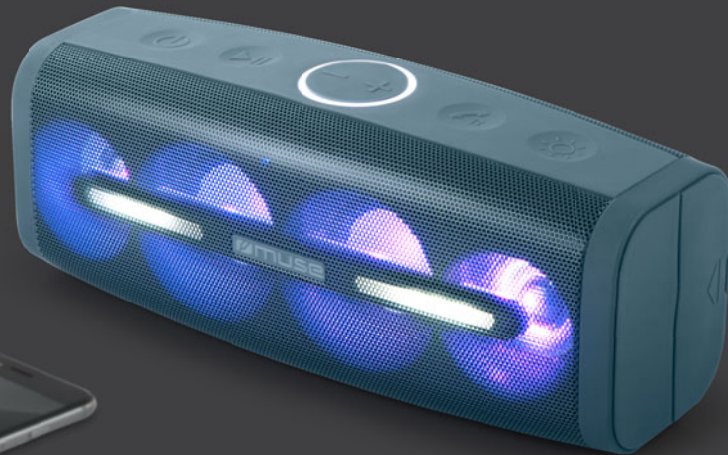

## M-830 DJ

### ENCEINTE BLUETOOTH PORTABLE SPLASH-PROOF

Puissance de sortie 50W  
NFC: Fonction de couplage automatique  
Effets lumineux + stroboscope

### FONCTIONS

Diffusion de la musique en streaming depuis un autre appareil compatible Bluetooth comme un Ordinateur portable, une Tablette ou un Smartphone  
Système mains-libres  
10m de portée  
Couplage Stéréo  
Voyant LED d'appairage du Bluetooth  
Indicateur de charge LED  
6 touches de contrôle générant un signal sonore (Anglais)  
Conception IPX4. Résistance aux projections d'eau

### SPLASH PROOF PORTABLE BLUETOOTH SPEAKER

50W output power  
NFC: Auto pairing function  
Color lights and strobe effects