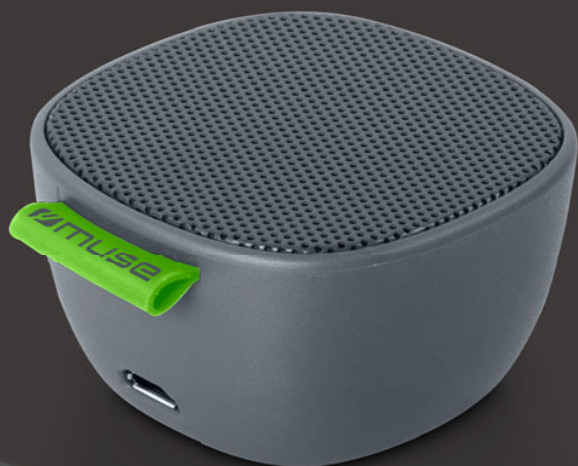

MUSE

Collection of inspiration

M-305 BTP

M-305 BTB

M-305 BT

ENCEINTE BLUETOOTH PORTABLE

Puissance de sortie 3W

FONCTIONS

Diffusion de la musique en streaming depuis un autre appareil compatible Bluetooth comme un Ordinateur portable, une Tablette ou un Smartphone
10m de portée

Fonction télécommande pour selfie
Voyant LED d'appairage du Bluetooth
Indicateur de charge LED

CONNEXION

Port micro USB

ALIMENTATION

Batterie lithium intégrée
(250mAh/3.7V)

ACCESSOIRE

Câble de chargement USB

PRODUIT

33 mm (H) x 52 mm (P) x 52 mm (L)
Poids net: 0.06 kg

20 pieds: 62420 pièces
40 pieds: 124860 pièces
40 pieds HQ: 146040 pièces

PORTABLE BLUETOOTH SPEAKER

3W output power

FUNCTIONS

Stream music from another Bluetooth compatible device such as Laptop, Tablet or Smartphone
Range up to 10m