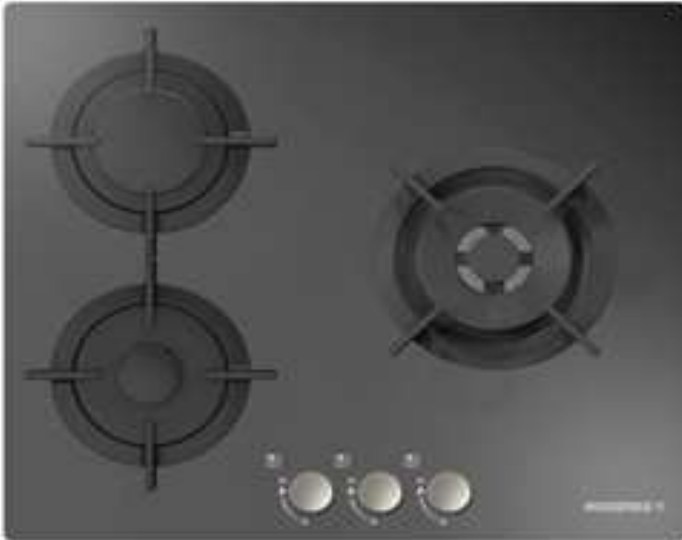

COLLECTION TABLES GAZ - Verre sur Gaz

RGV63WFM PN

- Table gaz 60cm 3 feux
- Commandes frontales
- Dessus en verre trempé
- 3 grilles en fonte émaillée
- Sécurité gaz par thermocouple
- Brûleur EXPERT 4000W
- Puissance totale 7500 W
- Coloris Perle Noire

LES PLUS PRODUITS

Grille fonte

GRILLES FONTE EMAILLE

Grâce à son revêtement émaillé, la fonte Rosières offre une meilleure restitution de la chaleur et garantit une grande facilité de nettoyage

SECURITE THERMOCOUPLE

BRULEUR EXPERT

Ce brûleur EXPERT est le foyer idéal à la fois pour les mijotages les plus doux grâce à sa répartition parfaite de la chaleur sous la casserole ou pour les saisies rapides grâce à sa puissance incomparable. D'une amplitude allant de 300 à 4000W, toutes les recettes dignes de plus grands chefs n'auront plus de secret pour vous!

FICHE TECHNIQUE

Code EAN 8 016 361 921 207

ESTHETIQUE

Modèle	3 gaz
Couleur	Perle Noire
Largeur	60cm
Dessus	Verre trempé
Matériau des grilles	Fonte
Type de grilles	3 amovibles
Matière des chapeaux de brûleurs	Fonte émaillée