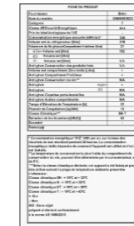

CSG4200WN

Cuisinière

Gaz

Nettoyez facilement les vitres de votre four,
nettoyez facilement les vitres de votre four,
et évitez tout risque d'incident.

Caractéristiques techniques

INFORMATIONS

Référence	CSG 42000 WN
Code EAN	8690842033223
Couleur	Blanc
Type de produit	Pose Libre > cuisinière > 50 x 50

FOYERS

Type de table	Gaz
Configuration de la table	4 Gaz
Foyer gauche	1 KW
arrière gauche	2 KW
avant droit	2.5 KW
arrière droit	2 KW
Couleur de la partie table	Blanc
Brûleur	Inox
Type de supports de casserole	Émail (Brillant)
Type de chapeau du brûleur	Circulaire
Dispositif de sécurité de gaz	Oui
Couvercle de la table	Inox

COMMANDES

Type du bandeau	Métal
Ecran / minuterie	Pas d'affichage

CARACTERISTIQUES

Couleur de la poignée	Blanc
Nombre de vitres	2
Contre-porte	Plein verre Amovible
Type de four	Cuisinière au Gaz
Coffre de rangement	Fixe

ACCESSOIRES

Lèche frite profonde	0.0
Plaque à pâtisserie	0.0
Lèche frite standard	0.0
Grille	1.0
Grille pour gradins amovibles	0.0

DIMENSIONS

Profondeur avec emballage (cm)	60.0 cm
Largeur avec emballage (cm)	56.0 cm
Hauteur avec emballage (cm)	88.5 cm
Poids avec emballage (kg)	47.100 kg
Profondeur sans emballage (cm)	50.0 cm
Largeur sans emballage (cm)	50.0 cm
Hauteur sans emballage (cm)	85.0 cm
Poids sans emballage (kg)	44.000 kg

LOGISTIQUE

Nomenclature	73211110
Livraison en 40	164
Livraison en 40 HC	243

A télécharger:

Etiquette énergie

Product fiche

beko

Notice

Existe uniquement en BLANC

beko

Fiche provisoire