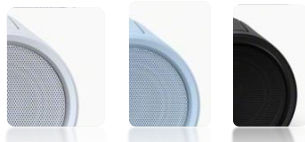

Ecoutez toute votre musique à partir du lecteur CD MP3, CD-R/-RW, Radio FM/AM intégrée ou à partir du port USB et Audio In

Grâce à ses trois couleurs et à son design moderne, cette boombox s'adapte aux goûts de tous.

• **Fonction sleep**

- **Couleur:**
Noir, bleu et blanc

Alimentation

- Secteur
- 6 piles (Size C)
- Consommation en marche: 15W

Accessoires

- Cordon d'alimentation

Plus SONY / Bénéfices clients

- **Ecoutez de la musique à partir de n'importe quelle source:** lecteur MP3, lecteur CD-R/-RW, Radio FM/AM
- Profitez de la **qualité de son Sony** grâce au système de haut-parleurs Full Range
- Cette boombox prend peu d'espace grâce à son **design compact**. Légère, elle est **facilement transportable**.
- Profitez de toute votre musique **en solo** grâce à la sortie casque **ou à plusieurs avec votre baladeur ou tout autre appareil compatible** grâce à la prise Audio In.
- **Ecoutez votre émission de radio préférée** grâce au tuner FM/AM intégré.