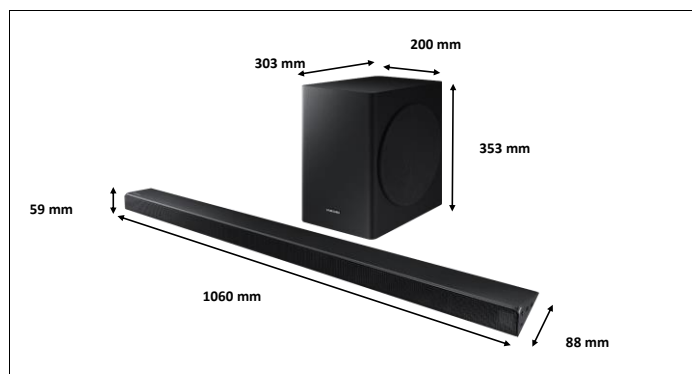

MP3	Oui
WMA	Oui
AAC	Oui
OGG	Oui
FLAC	Non
WAV	Oui

Connectiques

HDMI	Oui
Nombre de port HDMI (Entrée/Sortie)	1 / 1
Version de la prise HDMI	1.4
HDMI-CEC	Oui
ARC (Audio Return Channel)	Oui
USB	Oui
Version du port USB	1.1
Entrée Optique	1
Entrée Audio analogique (Jack)	Oui

Consommation Electrique

Consommation en veille (W)	2.0W
Consommation en marche (W)	28W
Consommation du caisson en veille (W)	0.5W
Consommation du caisson en marche (W)	28W

Spécifications techniques et logistiques

Dimension de la barre de son (L*H*P) en mm	1060 * 59 * 88
Dimension du caisson de basse (L*H*P) en mm	200 * 353 * 303
Dimension du carton (L*H*P) en mm	1130 * 460 * 280
Poids de la barre de son (kg)	2,9
Poids du caisson de basse (kg)	6
Poids du carton (kg)	10,9

Connectivité

Bluetooth	Oui
Version Bluetooth	2.1
Connexion TV sans fil (BT)	Oui
4K Pass-Through	Non
3D Pass-Through	Oui
ARC (Audio Return Channel)	Oui
Allumage Automatique (BT)	Oui
Télécommande unique	Oui

Caractéristiques sonores

Dolby Digital	Dolby Digital 5.1ch
DTS Digital Surround	DTS 5.1
Surround Sound Expansion (Virtual Surround)	Oui
Nombre de pré-réglages sonores (DSP)	4
Mode Sonore Intelligent	Smart Sound
Mode Gaming	Oui

Accessoires

Câble Optique	TBD
Accroche murale	Oui
Télécommande	TM1640
Compatible kit enceintes arrière sans fil	Oui (SWA-8500S)

Informations Produit

Origine	Chine
Couleur	Noir Carbone
Référence produit	HW-R650/ZF
Code EAN	8801643714154

N° Service Consommateur 01 48 63 00 00 www.samsung.fr

SAMSUNG