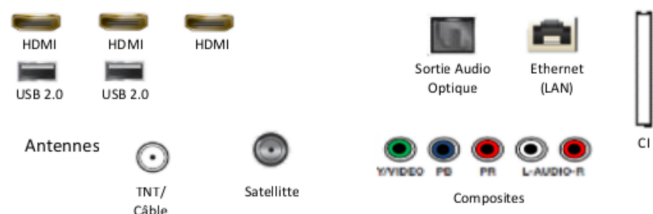

Tuner	DVB-T2CS2
Fonction Double Tuner	Non
Compatible Fransat	Oui
CI/CI+	CI+(1.4)
Hbb TV	Oui

Audio

Puissance sonore (RMS)	20W
Woofer intégré (basses)	N/A
Dolby Digital Plus	Oui
Compatible enceintes Multiroom Samsung	Oui
Compatible Bluetooth (casque, enceintes)	Oui

Accessoires

Télécommande	TM1950A
Piles (pour la télécommande)	Oui
Compatible VESA	400 x 400
Mode d'emploi électronique	Oui
Câble d'alimentation inclus	Oui

Connectiques

Smart TV

Smart TV	Oui (Tizen)
Compatible Google Assistant	Oui (Ce service peut ne pas être disponible au moment de l'achat)
Compatible Alexa	Oui (Ce service peut ne pas être disponible au moment de l'achat)
Compatible AirPlay 2.0	Oui (Ce service peut ne pas être disponible au moment de l'achat)
Service SmartThings	Oui
Compatibilité SmartThings (esclave)	Oui
Processeur	Quad-Core
Wifi intégré	Oui
Fonction télécommande universelle	Oui
Assistant vocal - Bixby	Oui
Appli Canal intégrée (services groupe Canal)	Oui
Navigateur Internet	Oui
Lecteur vidéo 360°	N/A
Mise en marche simplifiée	Oui
Dépannage à distance	Oui
TV sur mobile	N.A
Mobile sur TV	Oui
Bluetooth basse consommation	Oui
Allumage WOL	Filaire / Sans fil
Sound Mirroring	Oui
TV Sound sur Mobile	Oui
Wifi Direct	Oui