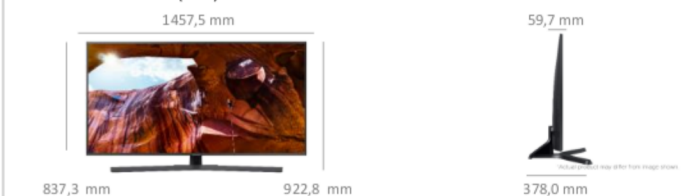

Spécifications techniques et logistiques

Poids de l'écran sans le pied (kg)	25,1
Poids de l'écran avec le pied (kg)	28
Poids du produit emballé (kg)	36,2
Dimension du carton (mm)	1617 x 970 x 196