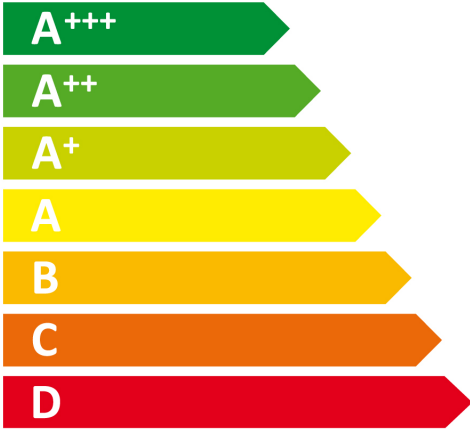

**ENERG**  
енергия · ενεργεια

| AEG

|| RCB73421TY - 925 993 245

ENERGIA · ЕНЕРГИЯ  
ΕΝΕΡΓΕΙΑ · ENERGIJA  
ENERGY · ENERGIE · ENERGI

**263**

kWh/annum

**230** L

**94** L