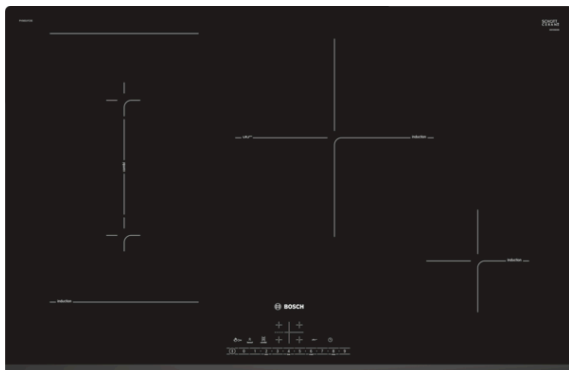

Serie | 6
PVS831FC5E
Devant biseauté
80 cm

**Table induction avec PerfectFry sensor:
 pour des résultats de cuisson parfaits grâce
 au contrôle automatique de la température.**

- **Table induction:** rapide, précis, facile à nettoyer avec une faible consommation d'énergie.
- **DirectSelect:** permet un accès direct aux zones de cuisson, aux puissances et aux fonctions de la table.
- **PerfectFry:** pour une maîtrise parfaite de la température de vos poêles sur 4 niveaux de puissance.
- **Table CombiZone:** plus de flexibilité en combinant deux zones de cuisson.
- **PowerBoost:** jusqu'à 50 % de puissance supplémentaire pour des cuissons plus rapides.

Données techniques

Appellation produit/famille :	Foyer en vitrocéramique
Type de construction :	Encastrable
Type d'énergie :	Électricité
Combien de foyers peuvent-ils être utilisés simultanément :	4
Niche d'encastrement (mm) :	51 x 750-750 x 490-500
Largeur de l'appareil :	802
Dimensions du produit (mm) :	51 x 802 x 522
Dimensions du produit emballé (mm) :	126 x 953 x 608
Poids net (kg) :	15,003
Poids brut (kg) :	17,0
Témoin de chaleur résiduelle :	Indépendant
Emplacement du bandeau de commande :	Devant de la table
Matériau de base de la surface :	Vitrocéramique
Couleur de la surface :	Noir
Certificats de conformité :	AENOR, CE
Longueur du cordon électrique (cm) :	110
Code EAN :	4242005088782
Puissance maximum de raccordement électrique (W) :	7400
Tension (V) :	220-240
Fréquence (Hz) :	50; 60

4 242005 088782

Serie | 6 Plaque de cuisson

PVS831FC5E

Devant biseauté 80 cm

Table induction avec PerfectFry sensor: pour des résultats de cuisson parfaits grâce au contrôle automatique de la température.