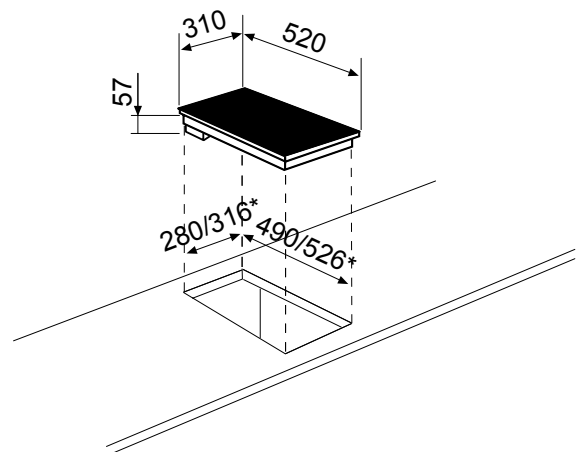

**ATIB32BK DOMINO INDUCTION BRIDGE 30 CM**

Référence ATIB32BK    Couleur Noir    EAN 8052745129012

**PERFORMANCES** | 01

- ▶ 2 foyers pouvant être reliés en 1 zone bridge :

Ø 18 cm  
1400 W  
2000 W

Ø 18 cm  
1400 W

**ESTHÉTIQUE** | 04

- ▶ Épaisseur de la vitrocéramique : 4 mm
- ▶ Sérigraphie des foyers : épurée

\* Encastrement à fleur (R=8 mm)

- ▶ Puissance électrique d'installation : 3400 W
- ▶ 16 A - 220/240 V - 50/60 Hz
- ▶ Cordon d'alimentation : 140 cm - Sans prise
- ▶ Joint d'étanchéité fourni

- ▶ Produit H x l x P : 61 x 310 x 520 mm (R = 5 mm)
- ▶ Encastrement H x l x P : 57 x 280/316\* x 490/526\* mm
- ▶ Produit emballé H x l x P : 80 x 430 x 600 mm
- ▶ Poids net/brut : 5,4/6,4 kg