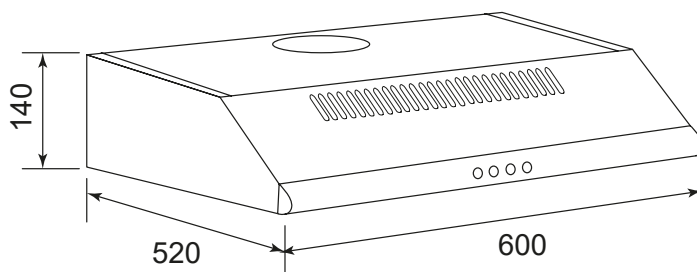

GHC625BK

HOTTE CASQUETTE 60 CM

Référence	Couleur	EAN
GHC625BK	Noire	8054383964192

Performances

- Évacuation ou recyclage
- Débit maximum d'aspiration (norme EN61591)
 - en sortie libre : 250 m³/h
 - en évacuation : 230 m³/h
- Pression à la vitesse maximale : 290 Pa
- Niveau sonore à la vitesse min. / max. (norme EN60704-2-3) : 45/65 dB(A)
- 1 moteur 100 W
- Visière en verre

Plan de cuisson : * électrique  ** gaz 

- Puissance électrique d'installation : 104 W
- 10 A - 230 V - 50 Hz
- Cordon d'alimentation : 140 cm - Avec prise
- Diamètre de la sortie d'air : 120 mm

- Produit H x l x P : 140 x 600 x 520 mm
- Distance min. hotte/plan de cuisson : 650*/750** mm
- Produit emballé H x l x P : 190 x 653 x 580 mm
- Poids net/brut : 5,7/6,7 kg