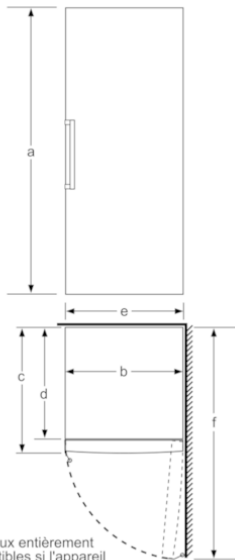

Serie | 6 Congélateurs

GSN58AW35

Congélateur armoire pose-libre

Plateaux entièrement
extractibles si l'appareil
est positionné directement
contre un mur.