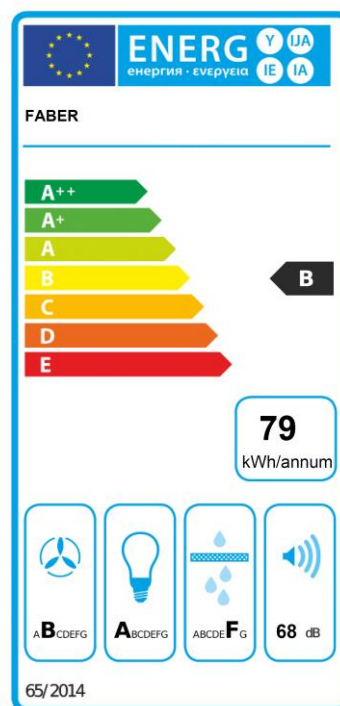

### Une hotte élégante et performante

Moteur Evo aux performances énergétiques et sonores remarquables

Double aspiration qui assure une grande efficacité d'aspiration grâce à 2 niveaux de filtration : un se situant sous la hotte, un derrière le verre

Commandes Sensitives pour un réglage facile du niveau de puissance et de l'éclairage

Fonction vitesse intensive pour une aspiration maximale pendant 6 minutes, s'adaptant à vos besoins de cuisson

Eclairage LED alliant puissance et efficacité énergétique

### Caractéristiques & performance

Commandes & éclairage				
Type de commandes	Sensitives			
Nombre de vitesse	3 + Intensive			
Nombre de lampes	2			
Puissance par lampe	1W			
Type de lampes	LED			
Température de couleur	4000 K			
Performance				
Nombre de moteur	1			
	min	moy	max	int
Débit d'aspiration d'air (m³/h)	320	490	640	730
Puissance moteur (W)	145	180	230	250
Pression moteur (Pa)	340	450	480	520
Niveau sonore* (db(A))	53	63	68	71
Filtration				
Nombre de filtres à graisse	2			
Matériau du filtre à graisse	Aluminium			
Double filtration	Oui			
Filtre à charbon	En option			

### Etiquette énergie

\*Selon la norme UE 65/2014

Dimensions	
Dimensions du produit (sans cheminée – H x L x P – mm)	382 x 548 / 798 x 378
Dimensions du produit emballé (H x L x P – mm)	580 x 640 / 890 x 500
Hauteur de la cheminée mini-maxi (mm)	370 – 650
Poids brut (kg)	16,7 / 18,8
Poids net (kg)	12,5 / 13,7
Installation	
Mode de fonctionnement	Evacuation
Installation possible sans la cheminée	Oui
Hauteur de pose	450 mm minimum du plan de cuisson
Clapet anti retour	Non
Diamètre de sortie	Ø 150 mm à la sortie du moteur
Fréquence (Hz)	50 – 60
Fusible (A)	10
Tension (V)	220 – 240
Cordon électrique	Inclus
Prise	EU