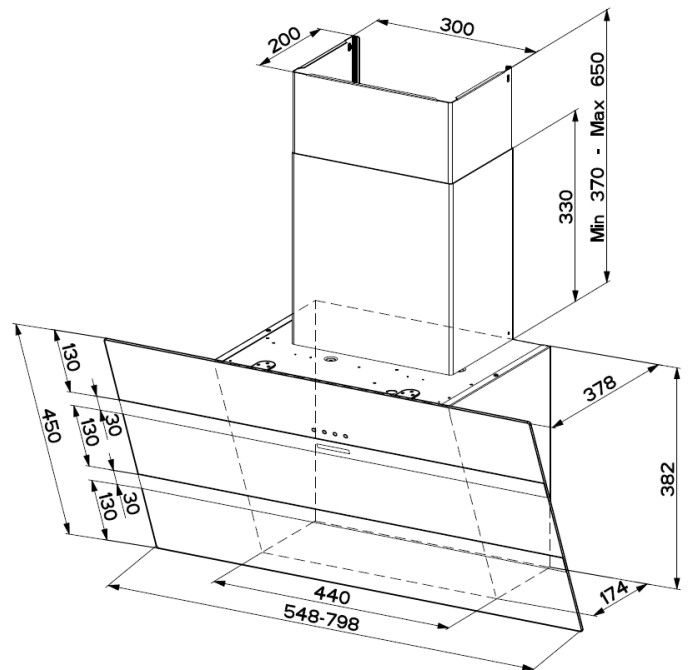

### Etiquette énergie

\*Selon la norme UE 65/2014

Dimensions	
Dimensions du produit (sans cheminée – H x L x P – mm)	382 x 548 / 798 x 378
Dimensions du produit emballé (H x L x P – mm)	580 x 640 / 890 x 500
Hauteur de la cheminée mini-maxi (mm)	370 – 650
Poids brut (kg)	16,7 / 18,8
Poids net (kg)	12,5 / 13,7
Installation	
Mode de fonctionnement	Evacuation
Installation possible sans la cheminée	Oui
Hauteur de pose	450 mm minimum du plan de cuisson
Clapet anti retour	Non
Diamètre de sortie	Ø 150 mm à la sortie du moteur
Fréquence (Hz)	50 – 60
Fusible (A)	10
Tension (V)	220 – 240
Cordon électrique	Inclus
Prise	EU

Schéma technique

Codes

Désignation	Code	FUN	EAN
Steel Max 550 noir/inox	5513333	330.0538.524	7612985513333
Steel Max 550 blanc/inox	5513340	330.0538.525	7612985513340
Steel Max 800 noir/inox	5513357	330.0538.526	7612985513357
Steel Max 800 blanc/inox	5513326	330.0538.523	7612985513326