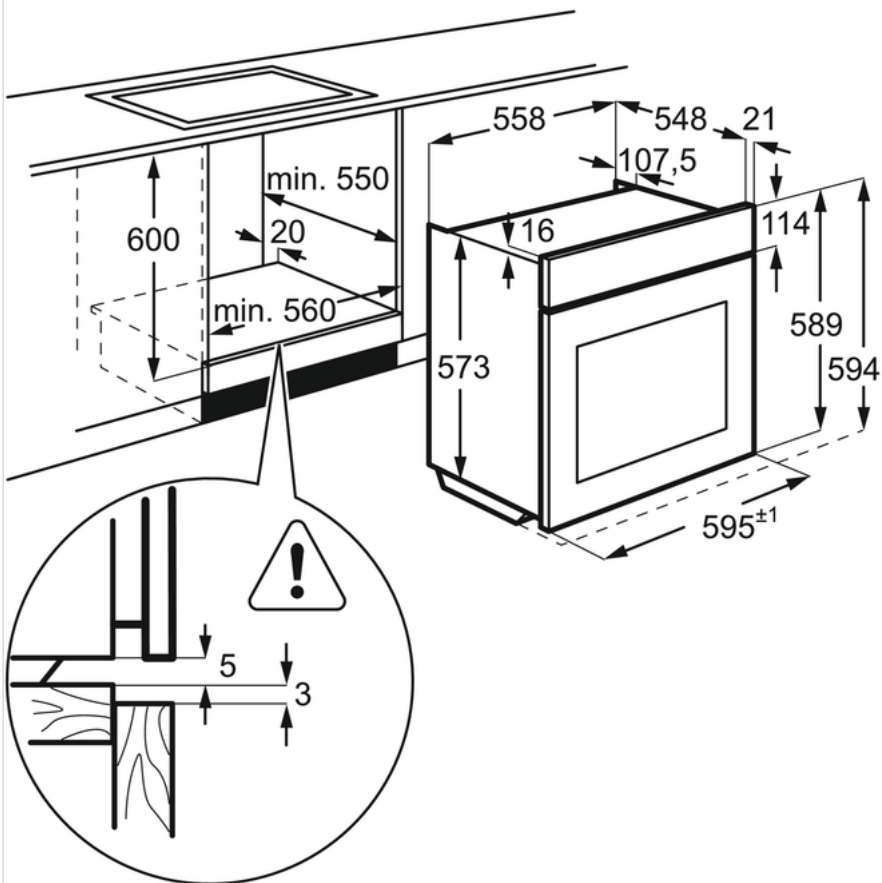

EEC457110X Four

PSGBOV170DE0000Z