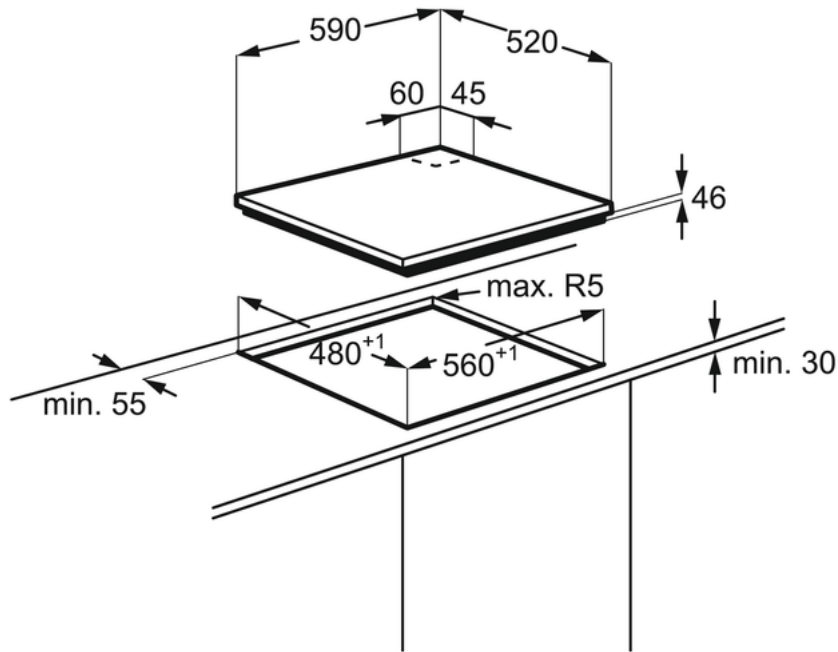

KGG6436W Table de cuisson

PSGBHO180DE0000X