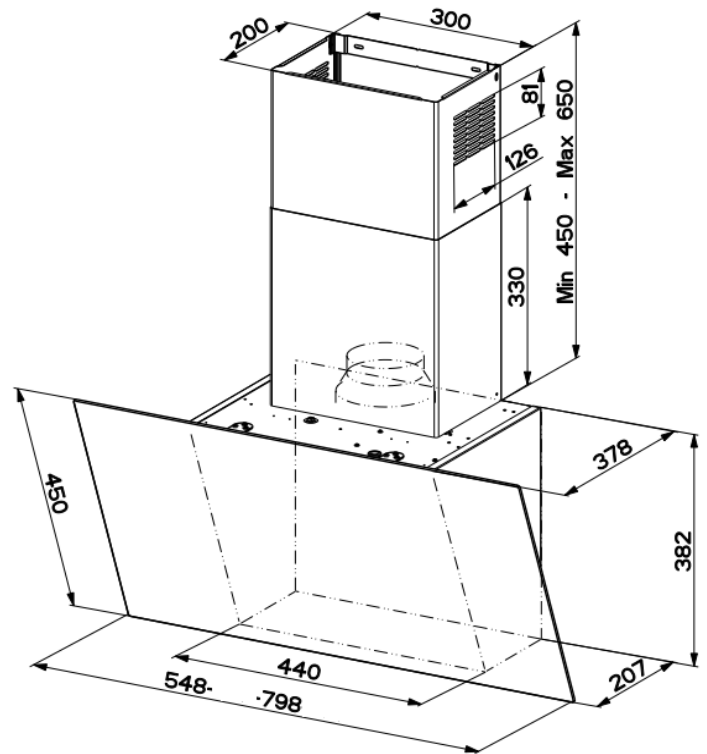

Etiquette énergie

*Selon la norme UE 65/2014

Dimensions	
Dimensions du produit (sans cheminée – H x L x P – mm)	382 x 548 / 798 x 378
Dimensions du produit emballé (H x L x P – mm)	580 x 640 / 890 x 500
Hauteur de la cheminée mini-maxi (mm)	450 – 650 (2 fûts de 330)
Poids brut (kg)	16,7 / 18,8
Poids net (kg)	12,5 / 13,7
Installation	
Mode de fonctionnement	Evacuation ou recyclage
Installation possible sans la cheminée	Oui (grille en option)
Hauteur de pose	450 mm minimum du plan de cuisson
Clapet anti retour	Non
Diamètre de sortie	Ø 150 mm à la sortie du moteur
Fréquence (Hz)	50 – 60
Fusible (A)	10
Tension (V)	230 – 240
Cordon électrique	Inclus
Prise	EU

Schéma technique

Codes

Désignation	Code	FUN	EAN
Daisy 550 noir	5475341	330.0529.561	7612985475341
Daisy 550 blanc	5475365	330.0529.563	7612985475365
Daisy 800 noir	5475358	330.0529.562	7612985475358
Daisy 800 blanc	5475372	330.0529.564	7612985475372