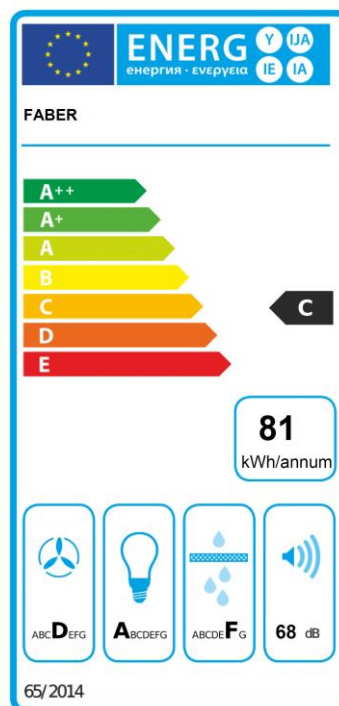

Moteur Energy efficace même dans les installations les plus complexes

Double aspiration qui assure une grande efficacité d'aspiration grâce à 2 niveaux de filtration : un se situant sous la hotte, un derrière le verre

Fonction vitesse intensive pour une aspiration maximale pendant 6 minutes, s'adaptant à vos besoins de cuisson

Eclairage LED alliant puissance et efficacité énergétique

Commandes Sensitives pour un réglage facile du niveau de puissance et de l'éclairage

Caractéristiques & performance

Commandes & éclairage				
Type de commandes	Sensitives			
Nombre de vitesse	3 + Intensive			
Nombre de lampes	2			
Puissance par lampe	1W			
Type de lampes	LED			
Température de couleur	4000 K			
Performance				
Nombre de moteur	1			
	min	moy	max	int
Débit d'aspiration d'air (m³/h)	290	430	510	550
Puissance moteur (w)	90	105	125	140
Pression moteur (Pa)	215	280	300	320
Niveau sonore* (db(A))	56	63	68	70
Filtration				
Nombre de filtres à graisse	2			
Matériau du filtre à graisse	Aluminium			
Double filtration	Oui			
Filtre à charbon	En option			

Etiquette énergie

*Selon la norme UE 65/2014

Dimensions	
Dimensions du produit (sans cheminée – H x L x P – mm)	382 x 548 / 798 x 378
Dimensions du produit emballé (H x L x P – mm)	580 x 640 / 890 x 500
Hauteur de la cheminée mini-maxi (mm)	450 – 650 (2 fûts de 330)
Poids brut (kg)	16,7 / 18,8
Poids net (kg)	12,5 / 13,7
Installation	
Mode de fonctionnement	Evacuation ou recyclage
Installation possible sans la cheminée	Oui (grille en option)
Hauteur de pose	450 mm minimum du plan de cuisson
Clapet anti retour	Non
Diamètre de sortie	Ø 150 mm à la sortie du moteur
Fréquence (Hz)	50 – 60
Fusible (A)	10
Tension (V)	230 – 240
Cordon électrique	Inclus
Prise	EU