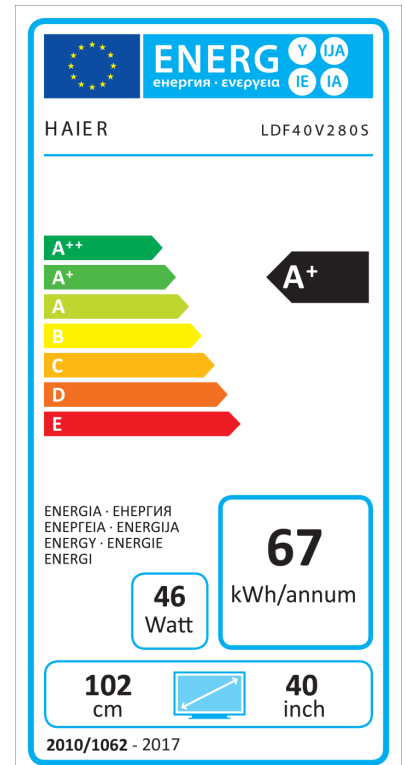

Haier

LDF40V280S

Téléviseur LED de 102 cm de diagonal de résolution 1920*1080 pixels

40"

DVB
T+C+T2

FULL HD
1080p

HDMI
CEC

NETFLIX

SM@RT
TV

USB 2.0
Clone

Hotel
Mode

Haier.fr

LDF40V280S

CARACTERISTIQUES PRINCIPALES

Full HD 1920x1080 pixels	■
Rrétroéclairage D-LED	■
DVB-T2 MPEG4	■
DVB-C MPEG4	■
Lecteur multimédia	■
PVR READY (ENREGISTREUR PVR)	■
HDMI (1.1/1.2/1.3/1.4/2.0)	1.4

FORMAT D'ECRAN

Diagonale (en cm : inch)	102/40
Format d'écran	16:9

RECEPTION ET SYNTONIZATION

VHF/UHF/CABLE	■
APS / ATS (Recherche AUTO)	■
Capacité de stockage des chaînes en analogique	200
PAL SECAM B/G D/K I/I' L/L' (TRI STANDARD)	■

ENERGIE

Classe d'efficacité énergétique	A+
Consommation électrique en mode marche	46 W
Consommation d'énergie annuelle	67 KW

Code EAN: 6925876327447

Dimension du téléviseur sans le socle	923*90*544 mm
Dimension du téléviseur avec le socle	923*274*605 mm
Dimension du carton	1180*178*702 mm
L*P*H	
Poids du téléviseur sans le socle	7.2 KG
Poids du téléviseur avec le socle	7.5 KG
Poids avec l'emballage	9.5 KG
Eco Taxe (jusqu'au 31/03/2018)	4.17 € HT
Eco Taxe (à partir du 01/04/2018)	8.33 € HT
VESA	200*100 mm
Fabrication	Turquie
Nomenclature douanière	8528722000
Quantité par container	504