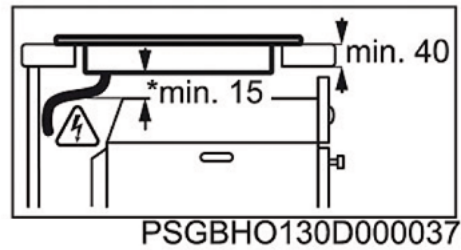

Caractéristiques :

- PURE BLACK MaxiSense®, la table de cuisson avec plus de flexibilité
- OptiHeat Control : indication de la chaleur résiduelle en 3 niveaux : brûlant, chaud ou froid
- Zones à induction avec fonction booster
- Détection de casserole
- Fonction de réchauffement automatique
- Fonction sécurité enfants
- Arrêt automatique
- FlexiBridge : définissez la zone de cuisson idéale en combinant différents segments
- Fonction PowerSlide : déplacez votre poêle dans différentes zones à température déterminée pour frire, cuire ou maintenir au chaud
- OptiFix™ : pour une installation aisée
- Zone avant gauche : 2300/3200W/220mm
- Zone arrière gauche : 2300/3200W/220mm
- Zone centrale arrière : 2300/3200W/210mm
- Zone avant droite : 1800/2800W/180mm
- Fonction Stop&Go pour de courtes interruptions
- Minuteur Öko
- Minuteur CountUp
- Table de cuisson avec bords biseautés

Spécifications techniques :

- Table de cuisson : Induction
- Valeur de raccordement (W) : 7400
- Valeur de raccordement au gaz (W) : 0
- Dimensions (LxP) en mm : 780x520
- Dimensions d'encastrement (HxLxP) en mm : 50x750x490
- Cadre : 4 bords biseautés
- Couleur : Noir
- Type de support(s) : Sans
- Voltage (V) : 220-240
- Couleur Anglais : Black
- Code EAN : 7332543465989
- Product Partner Code : E - Generic Partner All
- Prix conseillé : 1599.99

Description du produit

Table de cuisson à induction, 78 cm, MaxiSense®, FlexiBridge, PureBlack, DirektTouch, bords biseautés

HKP87420FB Table de cuisson

PSGBHO130D000094

PSGBHO130D000037