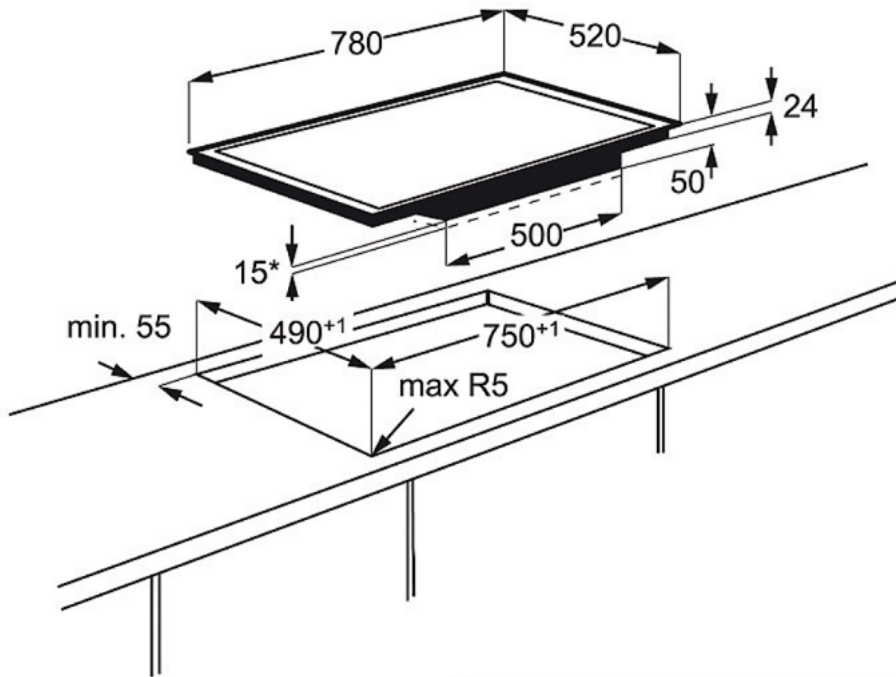

Caractéristiques :

- PURE BLACK MaxiSense®, la table de cuisson avec plus de flexibilité
- OptiHeat Control : indication de la chaleur résiduelle en 3 niveaux : brûlant, chaud ou froid
- Zones à induction avec fonction booster
- Détection de casserole
- Fonction de réchauffement automatique
- Fonction sécurité enfants
- Arrêt automatique
- FlexiBridge : définissez la zone de cuisson idéale en combinant différents segments
- Fonction PowerSlide : déplacez votre poêle dans différentes zones à température déterminée pour frire, cuire ou maintenir au chaud
- OptiFix™ : pour une installation aisée
- Zone avant gauche : 2300/3200W/220mm
- Zone arrière gauche : 2300/3200W/220mm
- Zone centrale arrière : 2300/3200W/210mm
- Zone avant droite : 1800/2800W/180mm
- Fonction Stop&Go pour de courtes interruptions
- Minuteur Öko
- Minuteur CountUp
- Table de cuisson avec bords biseautés

Spécifications techniques :

- Table de cuisson : Induction
- Valeur de raccordement (W) : 7400
- Valeur de raccordement au gaz (W) : 0
- Dimensions (LxP) en mm : 780x520
- Dimensions d'encastrement (HxLxP) en mm : 50x750x490
- Cadre : 4 bords biseautés
- Couleur : Noir
- Type de support(s) : Sans
- Voltage (V) : 220-240
- Couleur Anglais : Black
- Code EAN : 7332543465989
- Product Partner Code : E - Generic Partner All
- Prix conseillé : 1599.99

Description du produit

Table de cuisson à induction, 78 cm, MaxiSense®, FlexiBridge, PureBlack, DirektTouch, bords biseautés

HKP87420FB Table de cuisson

PSGBHO130D000094

PSGBHO130D000037