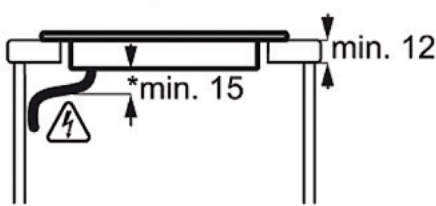

Caractéristiques :

- PURE BLACK MaxiSense®, la table de cuisson avec plus de flexibilité
- OptiHeat Control : indication de la chaleur résiduelle en 3 niveaux : brûlant, chaud ou froid
- Zones à induction avec fonction booster
- Détection de casserole
- Fonction de réchauffement automatique
- Fonction sécurité enfants
- Arrêt automatique
- FlexiBridge : définissez la zone de cuisson idéale en combinant différents segments
- Fonction PowerSlide : déplacez votre poêle dans différentes zones à température déterminée pour frire, cuire ou maintenir au chaud
- OptiFix™ : pour une installation aisée
- Zone avant gauche : 2300/3200W/220mm
- Zone arrière gauche : 2300/3200W/220mm
- Zone centrale arrière : 2300/3200W/210mm
- Zone avant droite : 1800/2800W/180mm
- Fonction Stop&Go pour de courtes interruptions
- Minuteur Öko
- Minuteur CountUp
- Table de cuisson avec bords biseautés

Spécifications techniques :

- Table de cuisson : Induction
- Valeur de raccordement (W) : 7400
- Valeur de raccordement au gaz (W) : 0
- Dimensions (LxP) en mm : 780x520
- Dimensions d'encastrement (HxLxP) en mm : 50x750x490
- Cadre : 4 bords biseautés
- Couleur : Noir
- Type de support(s) : Sans
- Voltage (V) : 220-240
- Couleur Anglais : Black
- Code EAN : 7332543465989
- Product Partner Code : E - Generic Partner All
- Prix conseillé : 1599.99

Description du produit

Table de cuisson à induction, 78 cm, MaxiSense®, FlexiBridge, PureBlack, DirektTouch, bords biseautés

HKP87420FB Table de cuisson

PSGBHO130D000094

PSGBHO130D000037