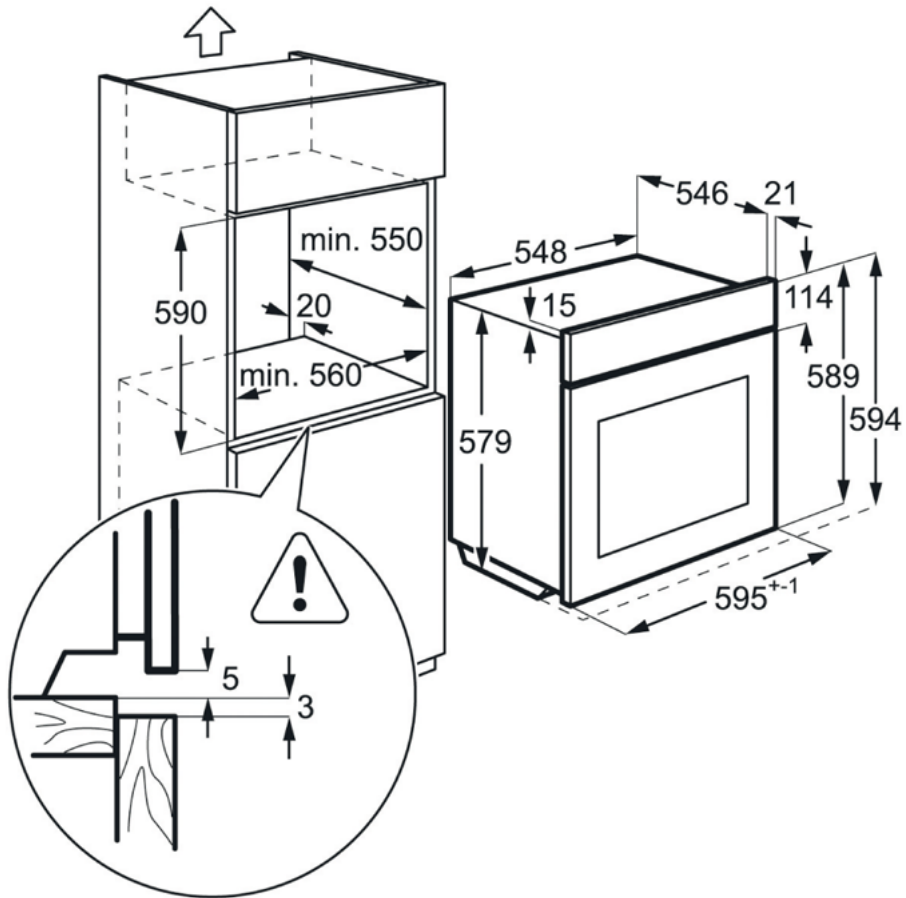

BSE774320M Four

PSGBOV170D363001