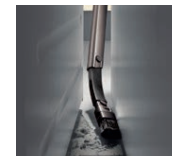

Brosse passe-partout

S'étire et s'articule pour aspirer dans tous les recoins.