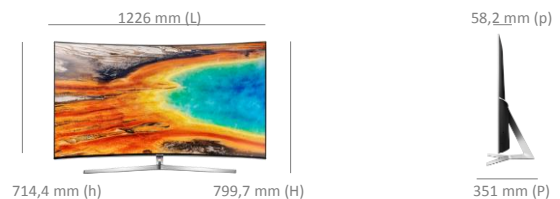

Spécifications techniques et logistiques

Poids de l'écran sans le pied (kg)	17,9
Poids de l'écran avec le pied (kg)	20,2
Poids du produit emballé (kg)	26,9
Dimension du carton (mm)	1392*819*193