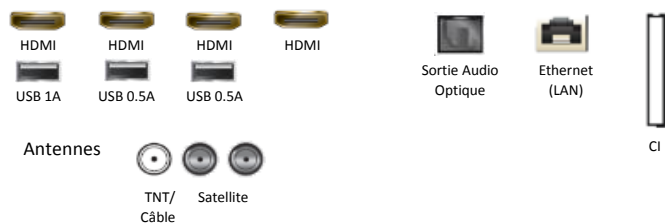

Style

Diagonale de l'écran en pouces (cm)	55 pouces (138 cm)
Ecran incurvé	Oui (4200R)
Finesse du cadre	3 bords invisibles
Finesse de l'écran	Premium Slim
Couleur du cadre	Silver
Effet lumineux sur le logo	Non
Pied rotatif	Non
Système de management des câbles	Oui
Boîtier One Connect	Mini One Connect
Câble One Connect invisible	Non
Compatible accroche murale ultra fine	Non
Compatible avec les pieds "Studio"	Non
Compatible avec les pieds "Gravity"	Non

Diffusion

Tuner	TNT/Câble/Satellite (DVB-T2/C/S2)
Fonction Double Tuner	Oui
Compatible Fransat	Oui
CI/CI+	CI+(1.3)
Hbb TV	Oui (HbbTV 1.5)

Audio

Puissance sonore (RMS)	40W (2.1Ch)
Woofers intégré (basses)	Oui
Dolby Digital Plus	Oui
Compatible DTS	Oui
Compatible enceintes Multiroom Samsung	Oui
Compatible Bluetooth (casque, enceintes)	Oui

Accessoires

Télécommande	Télécommande Smart TM1750A
Piles (pour la télécommande)	Oui
Compatible VESA	400x400
Mode d'emploi électronique	Oui
Câble d'alimentation inclus	Oui

Connectiques