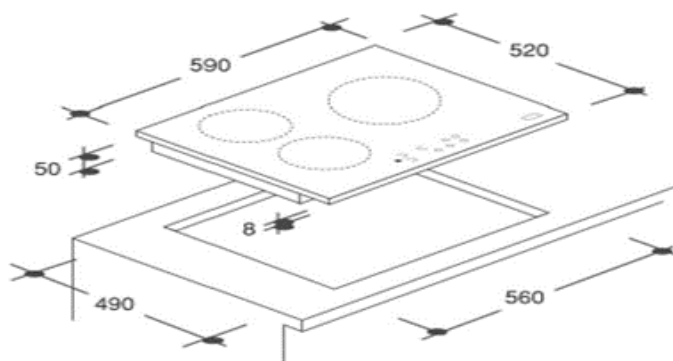

COLLECTION TABLES INDUCTION

RID33

(Visuel non contractuel)

LES PLUS PRODUITS

- Induction 60 cm
- 3 Foyers
- 3 Minuteurs
- 3 Boosters
- 9 niveaux de cuisson
- Puissance totale 7200W
- Commandes sensibles individuelles

FICHE TECHNIQUE

Code EAN	8016361940239
ESTHETIQUE	
Modèle	Induction
Couleur	Noire
Largeur	60 cm
Dessus	Verre vitrocéramique
Cadre	Biseau frontal
Nombres de zones	3

COMMANDES	
Type	Sensitives individuelles
Position	Frontale
Nombres de positions de cuisson	9
Fonction Maintien au chaud	Non
Nombres de booster	3
Minuteur	Individuel à chaque foyer

PUISSANCE / DIAMETRE DES ZONES	
Puissance totale installée (gaz)	7,2 KW
Foyer AVG	14cm
Puissance (W) - Booster	1200 - 1500
Foyer ARG	18cm
Puissance (W) - Booster	2300 - 2600
Foyer Drolte	28cm
Puissance (W) - Booster	3000 - 3700W

BRANCHEMENT / DIMENSIONS	
Branchement	Mono 230V + T - 32A
Emballées (HxLxP) cm	13x69x58
Hors tout (HxLxP) cm	5x59x52
Encastrement (LxP) cm	56x49
Poids net (kg)	/
Poids brut (kg)	/
Cables	/

FICHE PROVISOIRE