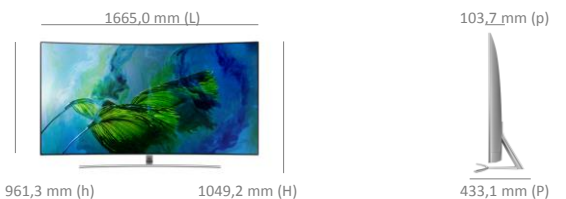

Spécifications techniques et logistiques

Poids de l'écran sans le pied (kg)	40
Poids de l'écran avec le pied (kg)	45,2
Poids du produit emballé (kg)	63,7
Dimension du carton (mm)	1851*1181*520