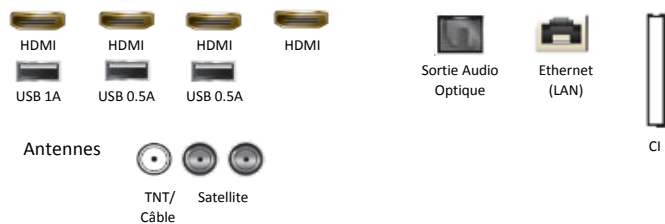

Style

Diagonale de l'écran en pouces (cm)	75 pouces (189 cm)
Ecran incurvé	Oui (4200R)
Finesse du cadre	4 bords invisibles
Finesse de l'écran	Slim
Couleur du cadre	Sterling Silver
Effet lumineux sur le logo	Oui
Pied rotatif	Non
Système de management des câbles	Oui
Boîtier One Connect	One Connect avec câble optique
Câble One Connect invisible	Oui
Compatible accroche murale ultra fine	Oui
Compatible avec les pieds "Studio"	Non
Compatible avec les pieds "Gravity"	Non

Diffusion

Tuner	TNT/Câble/Satellite (DVB-T2/C/S2)
Fonction Double Tuner	Oui
Compatible Fransat	Oui
CI/CI+	CI+(1.3)
Hbb TV	Oui (HbbTV 1.5)

Audio

Puissance sonore (RMS)	60W (4.2Ch)
Woofers intégré (basses)	Oui (x2)
Dolby Digital Plus	Oui
Compatible DTS	Oui
Compatible enceintes Multiroom Samsung	Oui
Compatible Bluetooth (casque, enceintes)	Oui

Accessoires

Télécommande	Télécommande Smart TM1790A
Piles (pour la télécommande)	Oui
Compatible VESA	400x400
Mode d'emploi électronique	Oui
Câble d'alimentation inclus	Oui

Connectiques