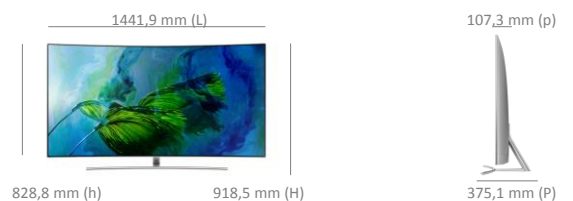

Spécifications techniques et logistiques

Poids de l'écran sans le pied (kg)	26,5
Poids de l'écran avec le pied (kg)	30,2
Poids du produit emballé (kg)	40,8
Dimension du carton (mm)	1607*961*210