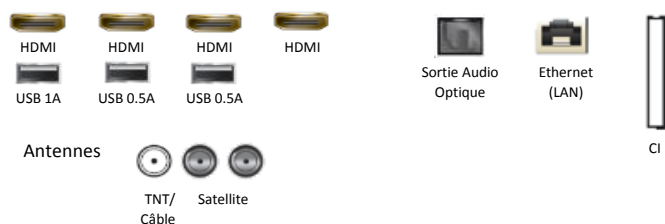

Diffusion

Tuner	TNT/Câble/Satellite (DVB-T2/C/S2)
Fonction Double Tuner	Oui
Compatible Fransat	Oui
CI/CI+	CI+(1.3)
Hbb TV	Oui (HbbTV 1.5)

Audio

Puissance sonore (RMS)	60W (4.2Ch)
Woofers intégré (basses)	Oui (x2)
Dolby Digital Plus	Oui
Compatible DTS	Oui
Compatible enceintes Multiroom Samsung	Oui
Compatible Bluetooth (casque, enceintes)	Oui

Accessoires

Télécommande	Télécommande Smart TM1790A
Piles (pour la télécommande)	Oui
Compatible VESA	400x400
Mode d'emploi électronique	Oui
Câble d'alimentation inclus	Oui

Connectiques

Smart TV

Smart TV	Oui
Processeur	Quad-Core
Wifi intégré	Oui
Fonction télécommande universelle	Oui
Interaction vocale	Oui (Français + 6 langues EU)
Appli Canal intégrée (services groupe Canal)	Oui
Navigateur Internet	Oui
Lecteur vidéo 360°	Oui
Jeux en groupe	Oui
Mise en marche simplifiée	Oui
Dépannage à distance	Oui
Interface Smart TV sur le mobile	Oui
TV sur Mobile	Oui
Mobile sur TV	Oui
Bluetooth basse consommation	Oui
Allumage sans fil - WOL	Oui
Allumage filaire - WOL	Oui
Wifi Direct	Oui