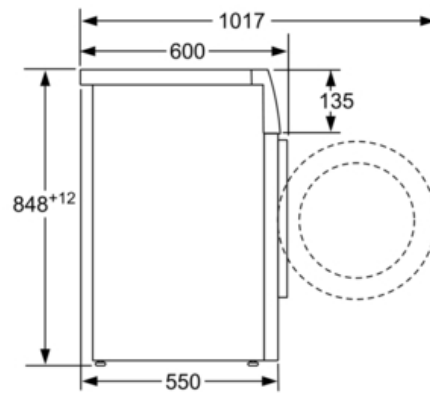

Données techniques

Type de construction :	Pose libre
Hauteur appareil (mm) :	848
Largeur de l'appareil :	598
Profondeur appareil (mm) :	550
Hauteur produit emballé (mm) :	870
Largeur produit emballé (mm) :	635
Profondeur produit emballé (mm) :	645
Roulettes :	non
Poids brut (kg) :	68,0
Poids net (kg) :	68,0
Puissance de raccordement (W) :	2300
Intensité (A) :	10
Tension (V) :	220-240
Fréquence (Hz) :	50
Longueur du cordon électrique (cm) :	210
Type de prise :	Fiche cont.terre/Gard.fil ter.
Certificats de conformité :	CE, VDE
Marque :	Bosch
Référence Commerciale :	WAN28065FF
Capacité coton (kg) - NOUVEAU (2010/30/CE) :	7,0
Classe énergétique - NOUVEAU (2010/30/CE) :	A+++
Consommation énergétique annuelle (kWh/annum) - NOUVEAU (2010/30/CE) :	157
Consommation énergétique en mode "arrêt" (W) - NOUVEAU (2010/30/CE) :	0,12
Consommation énergétique en mode "laissé sur marche" (W) - NOUVEAU (2010/30/CE) :	0,50
Consommation d'eau annuelle (l/annum) - NOUVEAU (2010/30/CE) :	9020
Classe d'efficacité d'essorage :	B
Vitesse d'essorage maximum (rpm) - nouveau (2010/30/EC) :	1390
Temps de lavage moyen pour coton 40°C (charge partielle) en min - nouveau (2010/30/EC) :	200
Temps de lavage moyen pour coton 60°C (charge normale) en min - nouveau (2010/30/EC) :	200
Temps de lavage moyen pour coton 60°C (charge partielle) en min - nouveau (2010/30/EC) :	200
Niveau sonore au lavage dB(A) re 1 pW :	54
Niveau sonore à l'essorage dB(A) re 1 pW :	75

Lave linge**WAN28065FF****Lave-linge frontal 60 cm**

Mesures en mm

Mesures en mm