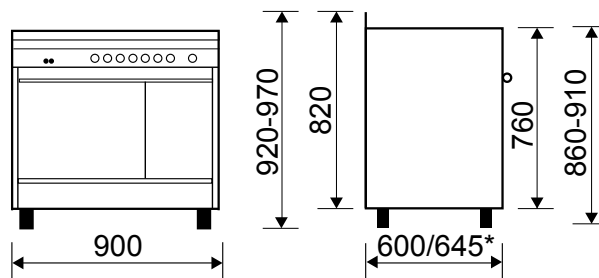

GXD96CVBR CUISINIÈRE MATRIX DOUBLE FOUR ÉLECTRIQUE CATALYSE 90 x 60 CM

Référence   **Couleur**   **EAN**
GXD96CVBR   Ruby   8052745128602

CONSOUMATIONS

| 04

- Classe d'efficacité énergétique : B
- Volume de la cavité : 67 L
- Consommation convection naturelle : 0,99 kWh/cycle
- Consommation convection forcée : 1,04 kWh/cycle

- Coffre de rangement chauffe-plat
- Équipée pour le gaz naturel
- Injecteurs gaz butane/propane fournis