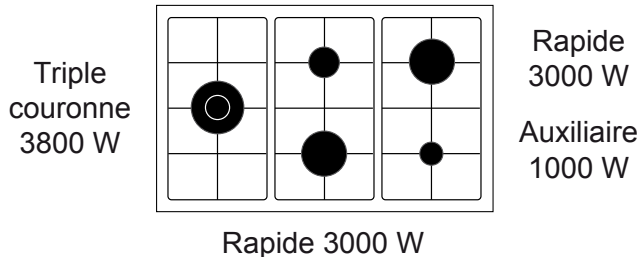

GXD96CVBR CUISINIÈRE MATRIX DOUBLE FOUR ÉLECTRIQUE CATALYSE 90 x 60 CM

Référence **GXD96CVBR** Couleur **Ruby** EAN **8052745128602**

PLAN DE CUISSON | 01

- ▶ 5 foyers gaz dont 1 triple couronne excentré :

Semi-rapide 1750 W

- ▶ Puissance nominale gaz : 12,55 kW
- ▶ Allumage une main
- ▶ Sécurité gaz par thermocouples
- ▶ 3 grilles en fonte
- ▶ Départ de crédence

GRAND FOUR MULTIFONCTION | 02

- ▶ Volume de la cavité : 67 L
- ▶ Minuteur sonore 60 minutes
- ▶ 8 fonctions dont la chaleur tournante :

GXD96CVBR CUISINIÈRE MATRIX DOUBLE FOUR ÉLECTRIQUE CATALYSE 90 x 60 CM

Référence **Couleur** **EAN**
 GXD96CVBR Ruby 8052745128602

CONSOUMATIONS

| 04

- ▶ Classe d'efficacité énergétique : B
- ▶ Volume de la cavité : 67 L
- ▶ Consommation convection naturelle : 0,99 kWh/cycle
- ▶ Consommation convection forcée : 1,04 kWh/cycle