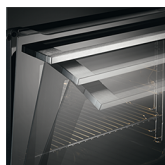

BPE842320M Four

Grâce à la sonde de cuisson, obtenez votre cuisson idéale

Voici votre nouveau sous-chef. Grâce à la sonde de cuisson, maîtriser vos poissons, gâteaux ou viandes et obtenez votre cuisson idéale à tous les coups.

Nettoyage par pyrolyse

D'un simple geste, la fonction de nettoyage par pyrolyse transforme les saletés, graisses et résidus alimentaires du four en cendres. Vous n'avez plus qu'à les essuyer avec un chiffon humide.

Caractéristiques

- Four encastrable
- Fermeture douce assistée "SoftMotion"
- Multifonction chaleur tournante
- résistance annulaire incluse
- Pyrolyse
- Indication des modes de cuisson sérigraphiés sur intérieur de porte
- Préconisation de température
- Indicateur de montée en température
- 3 cycles pyrolyse pré-programmés
- Recettes automatiques
- Sonde de cuisson avec accès en façade et 3 niveaux de résultats prédéfinis (saignant, à point, bien cuit)
- Commande de navigation rotative et écran LCD couleurs
- Porte froide (4 verres dont 2 irisés), verres et porte démontables sans outils
- Rail télescopique sur 1 niveau
- Fonction préchauffage rapide
- Températures: 30°C - 300°C
- Type de plats: 1 plat multi-usages, 1 lèche-frite en émail gris
- Nombre de grille: 1 grille support de plat
- Eclairage: double, halogène coté, halogène haut / 65 W