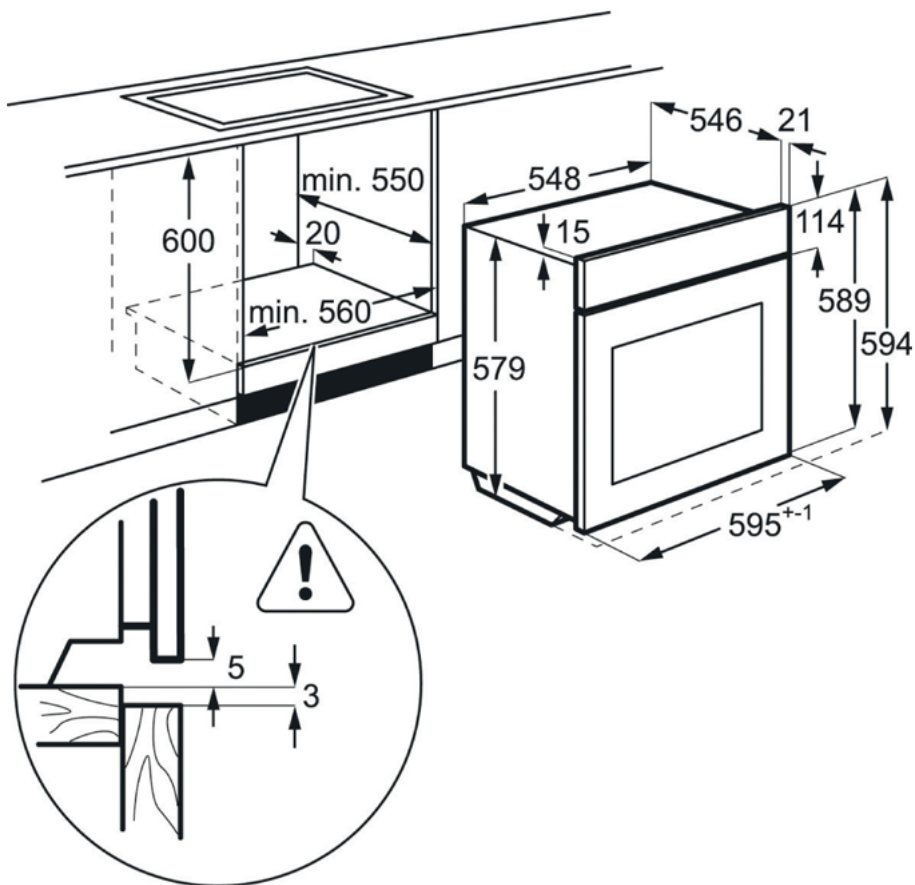

BPE842320M Four

PSGBOV170D363002