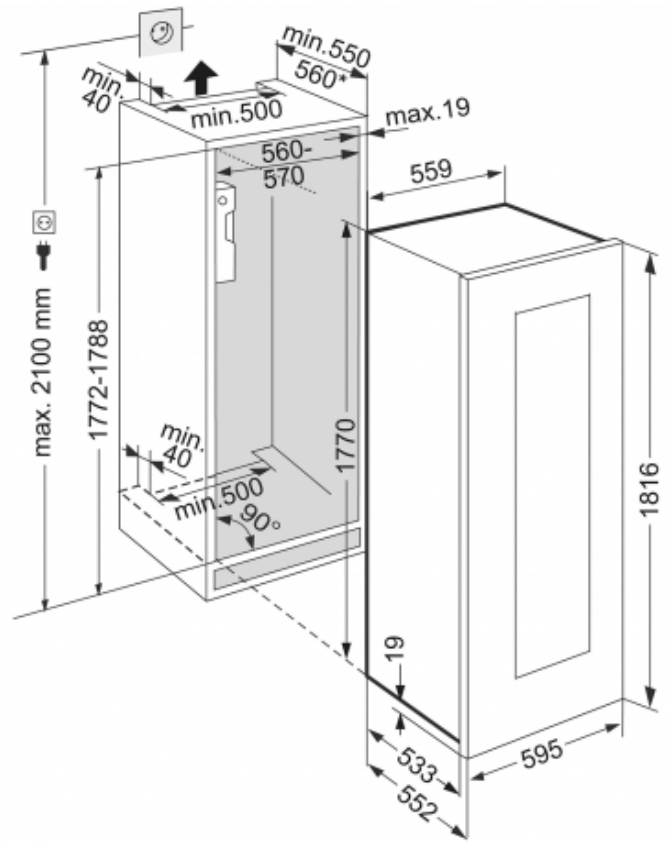

EWTgb 3583 Vinidor

Wine

Soft System

Soft Telescopic

Informations standard

Numéro d'article	EWTgb 3583-20
Numéro EAN	9005382189375
Exécution	Vinidor
Prix	€ 3999,00
Hauteur de niche	178
Couleur porte	
Matériau de la porte/ du couvercle	Porte vitrée isolante protection UV
Volume utile total	271
Volume brut réfrigérateur	307
Volume utile réfrigérateur	271
dont compartiment à vin	271
Classe énergétique	A
Consommation électrique par an	165
Frais d'énergie par an	€ 0,-
Classe climatique	SN-ST
Réfrigérant	R600a
Longueur du câble de raccordement	200
Tension	220/240
Puissance	1
Niveau sonore	36

LIEBHERR

Qualité, Design et Innovation

Dimensions

Hauteur	1769
Largeur	557
Profondeur	560
Largeur porte ouverte à 90°	569
Largeur intérieure	464
Profondeur intérieure	393
Hauteur d'encastrement en mm	1780
Largeur d'encastrement en mm	560
Profondeur d'encastrement min. en mm	550
Poids net	89
Poids brut	99
Hauteur emballage	1895
Largeur emballage	639
Profondeur emballage	639

Autres caractéristiques

Matériau de la cuve intérieure	Polystyrène gris
Affichage de la température	LCD avec affichage digital de la température
Type de bandeau de commande	Touch
Alarme porte ouverte	Alarme sonore porte ouverte
Alarme d'élévation de la température	Alarme sonore d'élévation de la température
Sécurité enfants	Oui
Amortisseur de fermeture	Oui
SoftSystem	
Caractéristique supplémentaire 1	Eclairage réglable en intensité
Charnières de porte	Droite, réversible