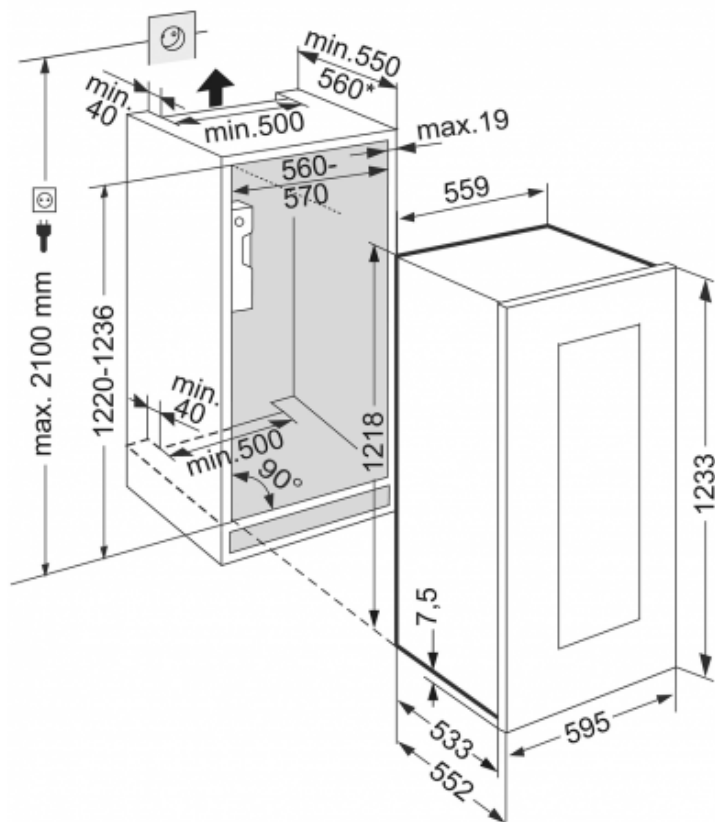

Wine

Soft
SystemSoft
Telescopic

Informations standard

Numéro d'article	EWTgb 2383-20
Numéro EAN	9005382189351
Exécution	Vinidor
Prix	€ 3399,00
Hauteur de niche	122
Couleur porte	
Matériau de la porte/ du couvercle	Porte vitrée isolante protection UV
Volume utile total	169
Volume brut réfrigérateur	195
Volume utile réfrigérateur	169
dont compartiment à vin	169
Classe énergétique	A
Consommation électrique par an	153
Frais d'énergie par an	€ 0,-
Classe climatique	SN-ST
Réfrigérant	R600a
Longueur du câble de raccordement	200
Tension	220/240
Puissance	1
Niveau sonore	36

LIEBHERR

Qualité, Design et Innovation

Dimensions

Hauteur	1217
Largeur	557
Profondeur	560
Largeur porte ouverte à 90°	569
Largeur intérieure	464
Profondeur intérieure	393
Hauteur d'encastrement en mm	1220
Largeur d'encastrement en mm	560
Profondeur d'encastrement min. en mm	550
Poids net	64
Poids brut	69
Hauteur emballage	1340
Largeur emballage	639
Profondeur emballage	639

Autres caractéristiques

Matériau de la cuve intérieure	Polystyrène gris
Affichage de la température	LCD avec affichage digital de la température
Type de bandeau de commande	Touch
Alarme porte ouverte	Alarme sonore porte ouverte
Alarme d'élévation de la température	Alarme sonore d'élévation de la température
Sécurité enfants	Oui
Amortisseur de fermeture SoftSystem	Oui
Caractéristique supplémentaire 1	Eclairage réglable en intensité
Charnières de porte	Droite, réversible

Compartiment à vin	
Zones de température	2
Zones de temp. réglables	2
Surfaces de rangement vin	6
Matériau des tablettes de rangement	Clayettes en bois d'acacia
Clayette de présentation	1
Tablettes montées sur rails télescopiques	Oui
Eclairage	Eclairage LED (commutable séparément)
Compresseur monté sur amortisseur anti-vibrations	Oui
Filtre à charbon actif	1