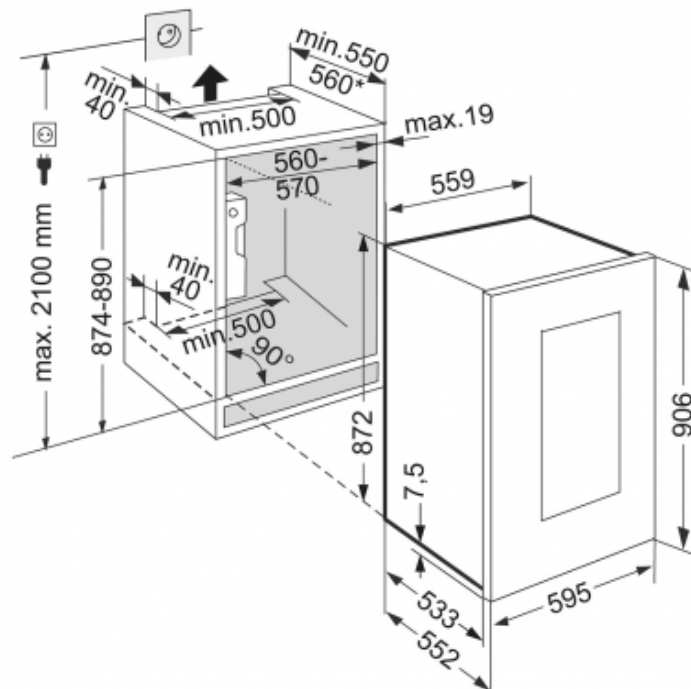

Wine

Soft
SystemSoft
Telescopic

Informations standard

Numéro d'article	EWTgb 1683-20
Numéro EAN	9005382189337
Exécution	Vinidor
Prix	€ 2799,00
Hauteur de niche	88
Couleur porte	
Matériau de la porte/ du couvercle	Porte vitrée isolante protection UV
Volume utile total	104
Volume brut réfrigérateur	125
Volume utile réfrigérateur	104
dont compartiment à vin	104
Classe énergétique	A
Consommation électrique par an	146
Frais d'énergie par an	€ 0,-
Classe climatique	SN-ST
Réfrigérant	R600a
Longueur du câble de raccordement	200
Tension	220/240
Puissance	0,8
Niveau sonore	36

LIEBHERR

Qualité, Design et Innovation

Dimensions

Hauteur	871
Largeur	557
Profondeur	560
Largeur porte ouverte à 90°	569
Largeur intérieure	464
Profondeur intérieure	393
Hauteur d'encastrement en mm	880
Largeur d'encastrement en mm	560
Profondeur d'encastrement min. en mm	550
Poids net	51
Poids brut	55
Hauteur emballage	975
Largeur emballage	639
Profondeur emballage	639

Autres caractéristiques

Matériau de la cuve intérieure	Polystyrène gris
Affichage de la température	LCD avec affichage digital de la température
Type de bandeau de commande	Touch
Alarme porte ouverte	Alarme sonore porte ouverte
Alarme d'élévation de la température	Alarme sonore d'élévation de la température
Sécurité enfants	Oui
Amortisseur de fermeture	Oui
SoftSystem	
Caractéristique supplémentaire 1	Eclairage réglable en intensité
Charnières de porte	Droite, réversible

Compartiment à vin

Zones de température	2
Zones de temp. réglables	2
Surfaces de rangement vin	4
Matériau des tablettes de rangement	Clayettes en bois d'acacia
Clayette de présentation	1
Tablettes montées sur rails télescopiques	Oui
Eclairage	Eclairage LED (commutable séparément)
Compresseur monté sur amortisseur anti-vibrations	Oui
Filtre à charbon actif	1