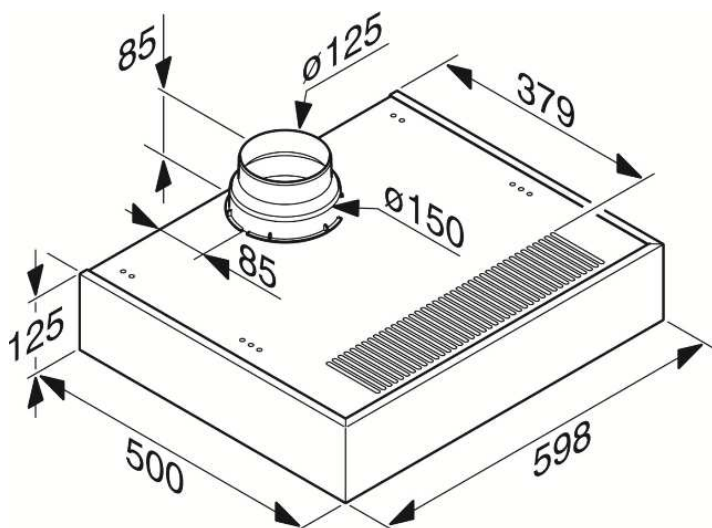

Schéma d'encastrement

Caractéristiques

Hotte classique, 60 cm

Fonctionnement à évacuation ou à recyclage

Coloris inox

1 moteur à haute stabilité de pression

Débit d'air en évacuation Ø 150 mm selon EN 61591:

Booster : 545 m³/h , 74 dB(A) re 1 pw

3ème vitesse : 355 m³/h , 64 dB(A) re 1 pw

Commandes par curseurs pour l'éclairage et les puissances

4 allures d'aspiration dont 1 Booster

2 filtres à graisses inox/aluminium

Eclairage LED 2 x 3 W

Accessoires en option:

Filtres à charbon DKF 18-1

Disponibilité : Octobre 2016

Les avantages Miele

Encombrement minimum garanti ! Cette hotte s'installe sous un meuble haut ou se fixe directement au mur.

La hotte classique la plus puissante du marché avec ses 545 m³/h en mode Intensif.

Fini les dépôts de graisses grâce à ses 2 filtres à graisses à 10 niveaux de filtration, lavables au lave-vaisselle.