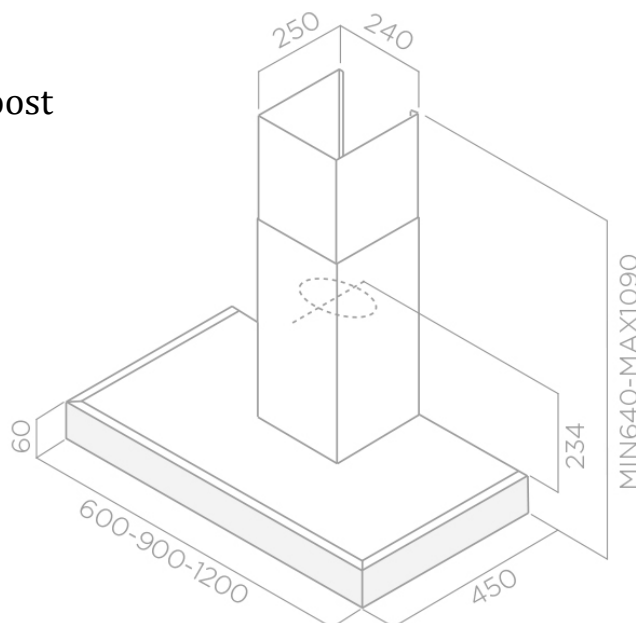

Référence
PRF0097373

Modèle
SPOT PLUS IX/A/90

Code EAN
8020283037687

Largeur	90 cm
Finition	Acier inox
Commandes	Ecran LCD 3 vitesses + boost
Eclairage	Led 2x2,5W
Mode	Extraction ou filtration
Sortie extracteur	150 mm
Débit d'air (m3/h)	224 à 448 (603)
Niveau sonore (db(A))	45 à 62 (62)
Pression (Pa)	414
Filtre à graisse	Inclus
Filtre à charbon	En option
Filtre Longue Durée	En option
Classe (EEI)	A

Dimensions packaging	Long: 435 x larg: 980 H: 570 mm
Poids brut	19 kg
Poids net :	14 kg
Unités par palette	6