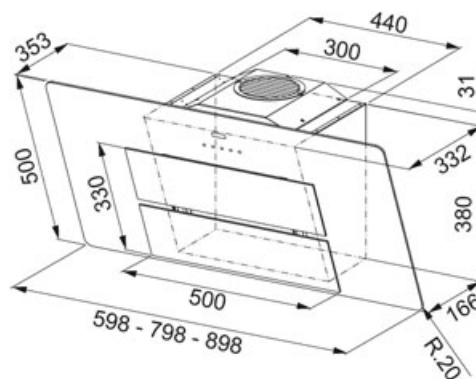

# Maris FMA 900 M Verre Blanc | 110.0476.877

FAMILLE : **Hottes** | SÉRIE : **Maris** | MODÈLE : **FMA 900 M** | MATÉRIAU : **Verre Blanc** | TYPE D'INSTALLATION : **Hottes murales** | GAMME DE PRODUITS : **Maris**

## DONNÉES TECHNIQUES

Classe d'efficacité énergétique	A
Type	DECORATIVE
Type de hotte	Murale
Largeur de la hotte (cm)	90,00 cm
Nombre de vitesses d'aspiration	3 vitesses + 1 intensive
Capacité d'aspiration de (Int)	710 m3/h
Capacité d'aspiration de (Max)	570 m3/h
Niveau sonore (Int)	66 dB(A)
Niveau sonore (Max)	65 dB(A)
Puissance (W)	272-W
Éclairage	LED 2x1,2 W
Puissance nominale	220-240V
Type de commandes	Sensitive
Pression du moteur (Pa)	535 Pa
Evacuation	Ø 150 mm