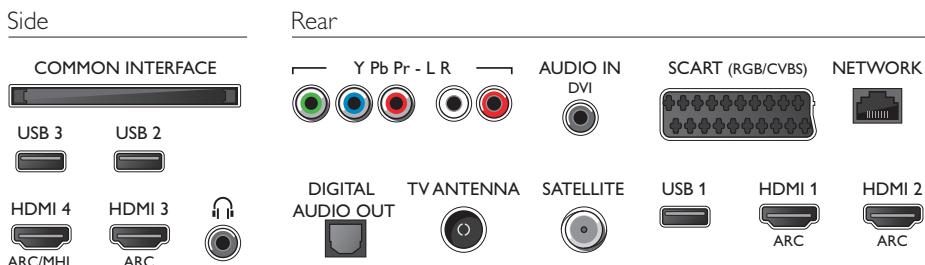

Connections

Date de publication
2016-03-05

Version: 1.0.1

12 NC: 8670 001 37558
EAN: 87 18863 00910 9

© 2016 Koninklijke Philips N.V.
Tous droits réservés.

Les caractéristiques sont sujettes à modification sans préavis. Les marques commerciales sont la propriété de Koninklijke Philips N.V. ou de leurs détenteurs respectifs.

www.philips.com

* Le Guide électronique des programmes et la visibilité (jusqu'à 8 jours) varient selon le pays et l'opérateur.

* Les offres d'applications Android peuvent varier selon le pays. Pour plus d'informations, visitez le site local du Google Play Store.

* Consommation électrique en kWh par an, sur la base d'un téléviseur fonctionnant 4 heures par jour pendant 365 jours. La consommation électrique réelle dépend de l'utilisation du téléviseur.

* L'offre de jeux sur le cloud dépend des fournisseurs de jeux.

* Le téléviseur prend en charge la réception DVB pour les chaînes gratuites. Certains opérateurs DVB peuvent ne pas être pris en charge. Vous trouverez une liste à jour dans la section FAQ du site Web d'assistance de Philips. Pour certains opérateurs, un abonnement et un accès conditionnel sont exigés. Pour plus d'informations, contactez votre opérateur.

* (Philips) uniquement compatible avec le lecteur Philips spécifique.

* La fonctionnalité Google Cast dépend de l'utilisation d'applications et appareils compatibles Google Cast. Pour plus d'informations, visitez la page produit de Google Cast.

* L'application Philips TV Remote et les fonctionnalités varient selon le modèle de téléviseur, l'opérateur, le pays, le modèle de smartphone et son système d'exploitation. Pour plus d'informations, visitez www.philips.com/TVRemoteapp.

* Les applications Smart TV proposées varient selon le modèle de téléviseur et le pays. Pour plus d'informations, visitez www.philips.com/smarttv.

* Enregistrement USB uniquement pour les chaînes numériques. Les enregistrements peuvent être limités par des droits de reproduction télévisuelle (CI+). Des restrictions sont susceptibles de s'appliquer selon le pays ou la chaîne.