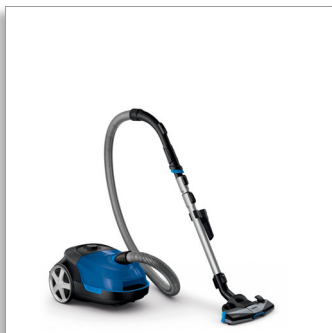

Philips Performer Active
Aspirateur avec sac

Technologie AirflowMax
Brosse TriActive+
Brosse pour sols durs

FC8575/09

Performance maximale pour un nettoyage en profondeur.

Nettoyage hygiénique avec la technologie AirFlowMax

Le nouvel aspirateur Philips Performer Active offre d'excellentes performances de nettoyage et une élimination hygiénique de la poussière. La technologie AirflowMax maintient une puissance d'aspiration élevée plus longtemps*. La brosse TriActive+ élimine efficacement la poussière sur tous les sols.

Design

- Couleur: Bleu foncé

Filtration

- Type de sac à poussière: S-bag classique longue performance
- Capacité de poussière: 4 l
- Filtre sortie: Filtre anti-allergènes
- Filtre moteur: Microfiltre

Brosses et accessoires