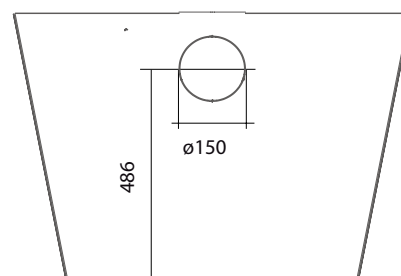

Moteur et Commandes	800 m ³ /h P.EL. 4 vitesses
Filtres	"Base" 449x162 mm A charbon actif : 114163
Éclairage	NÉON 2x13 W
Distance maximale du plan de travail 53 cm	

Performances

- Capacité d'évacuation : 800 m³/h

Vitesse du moteur	1	2	3	4
Niveau sonore dB (A) re 1pW - I.E.C.60704-2-13	37	46	54	62
Capacité (m ³ /h)	230	345	490	745
Puissance (W)	89	115	154	250
Pression (Pa)	190	310	390	450

Emplacement de l'évacuation
pour extraction horizontale

Options

- Moteur déporté sous comble
- Télécommande
- Moteur déporté extérieur
- Extension cheminée
- Déфлекteur d'air

Données logistiques

	Dimensions (HxLxP) (mm)	Volume (m ³)	Poids brut / net (kg)	Code EAN	Code article
Hotte Murale	500x1035x740	0,38	26/22	8034122305837	113785
Kit cheminée	500x300x300	-	2/1	8034122707617	118094
Filtre à charbon	40x160x160	0,30	-	8034122703510	114163
Télécommande	60x60x110	-	3/2	8034122708317	121034
Mot. dép. comble	370x440x390	0,06	5/4	8034122708225	120860
Mot. dép. extérieur	530x550x270	0,08	11/10	8034122707433	118358
Déфлекteur d'air	-	-	-	8034122707723	119624