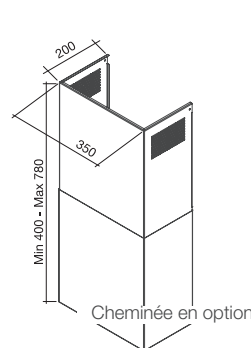

Performances

- Capacité d'évacuation : 800 m³/h

Vitesse du moteur	1	2	3	4
Niveau sonore dB (A) re 1pW - I.E.C.60704-2-13	37	46	54	62
Capacité (m³/h)	230	345	490	745
Puissance (W)	89	115	154	250
Pression (Pa)	190	310	390	450