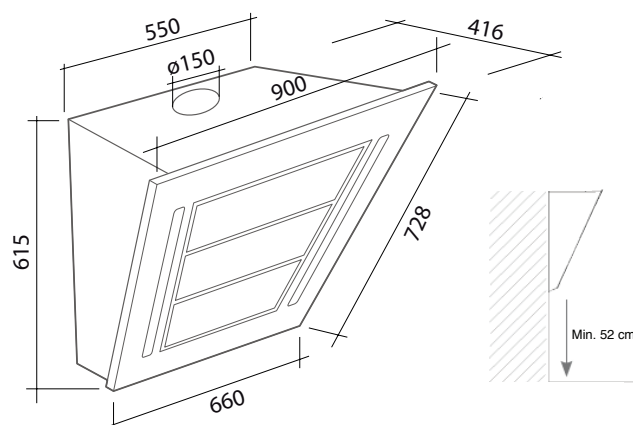

Moteur et Commandes	800 m ³ /h P.EL. 4 vitesses
Filtres	"Base" 449x162 mm A charbon actif : 114163
Éclairage	NÉON 2x13 W
Distance maximale du plan de travail 53 cm	

Performances

- Capacité d'évacuation : 800 m³/h