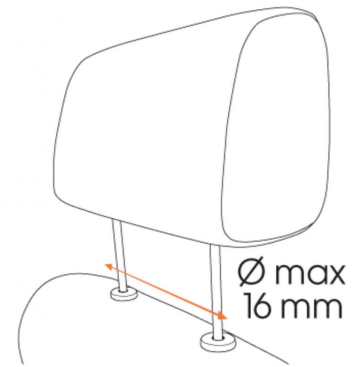

## TMM 115 - Support de tablette pour voiture

Rendre les voyages amusants pour tous

Notre support de tablette pour voiture permet d'attacher de façon simple et sécurisée une tablette dans une position de visionnage confortable à l'arrière d'un appui-tête. Chez Vogel's, nous sommes conscients qu'une tablette est extrêmement utile pour divertir les enfants assis sur le siège arrière de la voiture. Vous n'entendrez plus jamais la phrase : « Quand est-ce qu'on arrive ? » Mais vous ne voulez pas vous inquiéter de voir votre tablette tomber pendant que vous conduisez. C'est avec cette idée à l'esprit que nos concepteurs se sont basés sur leur expérience en création de supports muraux pour inventer un support de tablette qui convient parfaitement aux trajets en voiture.

**Inclinable**

15

**Garantie**

Une garantie vie

Suitable for headrests  
10 - 20 cm | 4 - 8 inch