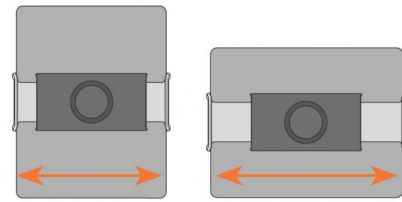

TMS 1050 - Ensemble support pour tableau de bord

Votre musique et vos applications au bout des doigts

Voulez-vous pouvoir prendre avec vous votre musique et vos applications préférées pendant de longs trajets ? Vous craignez que votre tablette ne tombe au sol ? Grâce à leur expérience approfondie, nos concepteurs ont créé un support de tablette qui convient parfaitement aux trajets en voiture. Vous pouvez rendre votre trajet plus agréable en ayant votre tablette fixée de façon sécurisée à votre pare-brise avec nos supports et fixations pour tablette astucieux. L'ensemble support pour tableau de bord inclut tout ce dont vous avez besoin pour fixer une tablette dans votre voiture avec une fixation pour tablette et un support pour tableau de bord de voiture.

Inclinable	85
Garantie	Une garantie vie
Taille min. (inch)	7"
Taille max. (inch)	13"
Poids max. (kg)	2

*Fits all tablets
7" up to 13"

min. 150 mm / max. 220 mm

tablet thickness
min. 5 mm / max. 13 mm

TMS 1050 - Ensemble support pour tableau de bord

Une fixation pour tablette qui s'adapte à toutes les marques de tablettes

La fixation pour tablette élégante de Vogel's convient pour toutes les tablettes de 7 à 13 pouces de longueur et de 0,2 à 0,5 pouces (0,5-1,3 cm) d'épaisseur. Elle est dotée de la technologie de support Vogel's RingO, qui peut aisément être fixée sur le support pour tableau de bord.

Votre tablette au bout des doigts

Pour avoir votre tablette au bout des doigts, tout en la gardant en sécurité sans qu'elle ne vous gêne, notre support inclut tout ce dont vous avez besoin pour l'attacher de façon sûre au pare-brise de votre voiture. Fixez simplement la fixation pour tablette sur n'importe quelle tablette et attachez-la de façon sécurisée sur le support pour tableau de bord de voiture. La technologie RingO vous permet de faire pivoter votre tablette en position paysage ou portrait. Vous n'aurez plus à vous soucier qu'elle ne tombe, même sur les routes les plus cahoteuses.