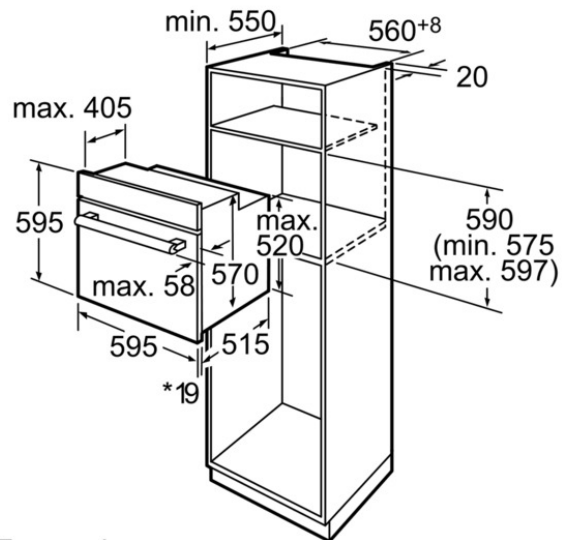

HBA64B152F - inox
Four intégrable

* En cas de façades métalliques 20 mm Mesures en mm