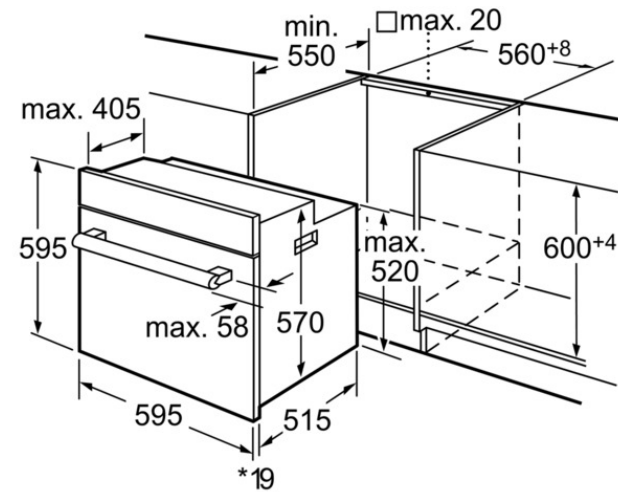

* En cas de façades métalliques 20 mm Mesures en mm