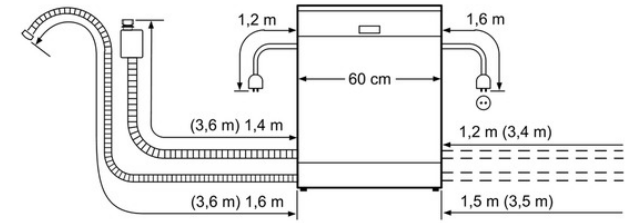

### Caractéristiques

Matériau de la cuve : Polinox  
 Top amovible : sans top  
 Hauteur sans top (mm) : 815  
 Hauteur appareil (mm) : 815  
 Largeur appareil (mm) : 598  
 Profondeur appareil (mm) : 550  
 Hauteur produit emballé (mm) : 870  
 Largeur produit emballé (mm) : 663  
 Profondeur produit emballé (mm) : 673  
 Réglage maximum de la hauteur des pieds (mm) : 60  
 Plinthe réglable : Horizontal et vertical  
 Poids net (kg) : 33.000  
 Poids brut (kg) : 35.000  
 Couleur de panneau de commande : Noir  
 Puissance de raccordement (W) : 2400  
 Intensité (A) : 10  
 Tension (V) : 220-240  
 Fréquence (Hz) : 50; 60  
 Longueur du cordon électrique (cm) : 175.0  
 Type de prise : Fiche cont.terre/Gard.fil ter.  
 Longueur du tuyau d'alimentation (cm) : 165  
 Longueur du tuyau d'évacuation (cm) : 190  
 Certificats de conformité : CE, VDE

### Types de consommation et de connexion

Marque : Bosch  
 Référence Commerciale : SMV41D00EU  
 Nombre de couverts : 12  
 Classe énergétique - NOUVEAU (2010/30/EC) : A+  
 Consommation d'énergie annuelle (kWh/an) - nouveau (2010/30/EC) : 290  
 Consommation d'énergie (kWh) : 1.02  
 Consommation d'électricité en mode laissé sur marche - NEW (2010/30/EC) : 0.10  
 Consommation d'eau annuelle (l/an) - nouveau (2010/30/EC) : 3300  
 Classe d'efficacité de séchage : A  
 Programme de référence : Eco  
 Durée du cycle du programme de référence : 195  
 Niveau sonore (dB(A) re 1 pW) : 48  
 Type d'installation : Entièrement intégré

# BOSCH

**SMV41D00EU "SilencePlus"**  
Lave-vaisselle 60 cm  
Tout intégrable

Mesures en mm

( ) Valeurs avec kit prolongateur