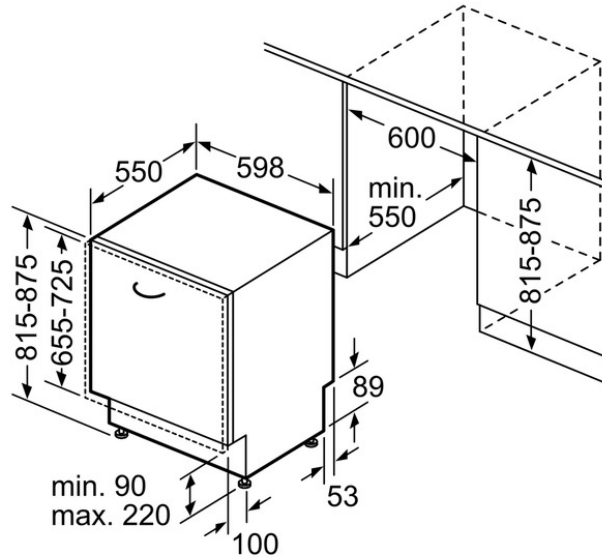

BOSCH

SMV41D00EU "SilencePlus"
Lave-vaisselle 60 cm
Tout intégrable

Mesures en mm