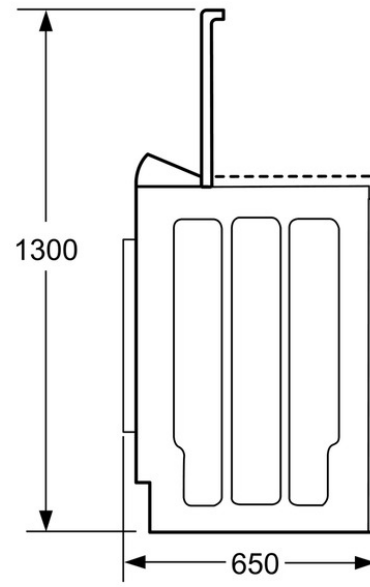

#### Caractéristiques

Type de construction : Pose-libre  
Hauteur appareil (mm) : 900  
Largeur de l'appareil : 400  
Profondeur appareil (mm) : 650  
Hauteur produit emballé (mm) : 950  
Largeur produit emballé (mm) : 435  
Profondeur produit emballé (mm) : 690  
Roulettes : Oui  
Poids brut (kg) : 60,0  
Poids net (kg) : 59,0  
Puissance de raccordement (W) : 2300  
Intensité (A) : 10  
Tension (V) : 220-240  
Fréquence (Hz) : 50  
Longueur du cordon électrique (cm) : 150  
Type de prise : Fiche cont.terre/Gard.fer.  
Certificats de conformité : CE, VDE

#### Types de consommation et de connexion

Marque : Bosch  
Référence Commerciale :  
WOT24257FF  
Capacité coton (kg) - NOUVEAU  
(2010/30/CE) : 7,0  
Classe énergétique (2010/30/EC) : A+  
++  
Consommation énergétique annuelle  
(kWh/annum) - NOUVEAU (2010/30/  
CE) : 174  
Consommation énergétique en mode  
"arrêt" (W) - NOUVEAU (2010/30/CE) :  
0,09  
Consommation énergétique en mode  
"laissé sur marche" (W) - NOUVEAU  
(2010/30/CE) : 0,09  
Consommation d'eau annuelle (l/  
annum) - NOUVEAU (2010/30/CE) :  
9240  
Classe d'efficacité d'essorage : B  
Vitesse d'essorage maximum (rpm) -  
nouveau (2010/30/EC) : 1140  
Temps de lavage moyen pour coton  
40°C (charge partielle) en min -  
nouveau (2010/30/EC) : 160  
Temps de lavage moyen pour coton  
60°C (charge normale) en min -  
nouveau (2010/30/EC) : 250  
Temps de lavage moyen pour coton  
60°C (charge partielle) en min -  
nouveau (2010/30/EC) : 170  
Niveau sonore au lavage dB(A) re 1  
pW : 59  
Niveau sonore à l'essorage dB(A) re 1  
pW : 76

### Autres couleurs disponibles

**BOSCH**

WOT24257FF  
Serie 4  
Lave linge top

Mesures  
en mm