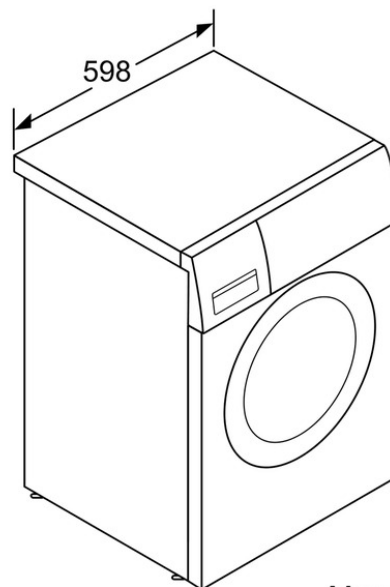

WFV14B21FF
Electronique 1400
Lave-linge frontal 60 cm

Mesures en mm