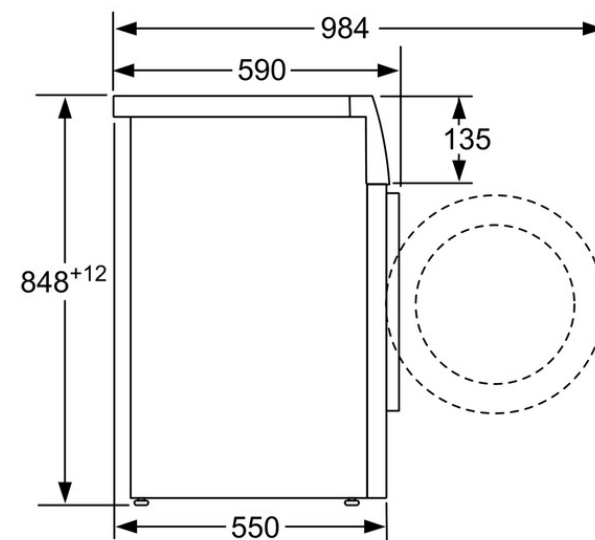

**Caractéristiques techniques**

- Mise sous plan dans niche hauteur 85cm

**Accessoires intégrés**

**Accessoires en option**

**Autres couleurs disponibles**

**Données techniques**

**Caractéristiques**

Pose-libre / Intégré : Pose-libre  
Hauteur appareil (mm) : 850  
Largeur de l'appareil : 600  
Profondeur appareil (mm) : 550  
Hauteur produit emballé (mm) : 870  
Largeur produit emballé (mm) : 640  
Profondeur produit emballé (mm) : 640  
Roulettes : non  
Poids brut (kg) : 69,0  
Poids net : 68,0  
Puissance de raccordement (W) : 2300  
Intensité (A) : 10  
Tension (V) : 220-240  
Fréquence (Hz) : 50  
Longueur du cordon électrique (cm) : 160  
Type de prise : Fiche cont.terre/Gard.fil ter.  
Certificats de conformité : CE, VDE

WFV14B21FF  
Electronique 1400  
Lave-linge frontal 60 cm

Mesures en mm

Mesures en mm