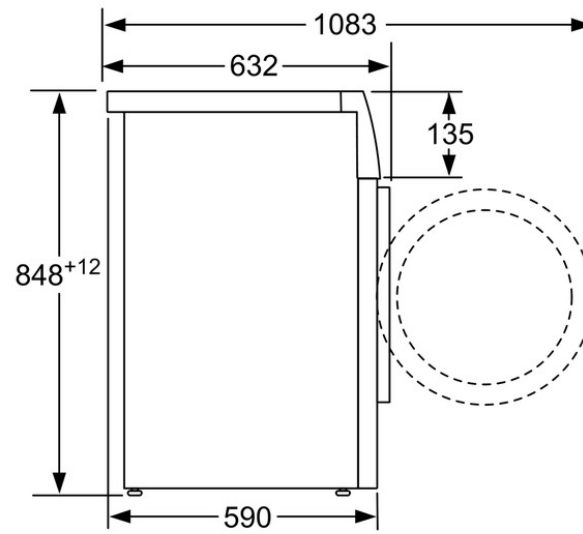

Accessoires intégrés

Accessoires en option

- WX975600 Fixation au sol
- WZ10130 RALLONGE AQUASTOP / AQUASECURE
- WZ20490 SOCLE AVEC TIROIR pour LL

Autres couleurs disponibles

Caractéristiques

Pose-libre / Intégré : Pose-libre
Hauteur appareil (mm) : 845
Largeur appareil (mm) : 600
Profondeur appareil (mm) : 590
Hauteur produit emballé (mm) : 0
Largeur produit emballé (mm) : 0
Profondeur produit emballé (mm) : 0
Roulettes : non
Poids brut (kg) : 0.000
Poids net (kg) : 0.000
Puissance de raccordement (W) : 2300
Intensité (A) : 10
Tension (V) : 220-240
Fréquence (Hz) : 50
Longueur du cordon électrique (cm) : 175
Type de prise : Fiche cont.terre/Gard.fil ter.

WM14W690FF
Lave-linge frontal 60 cm

Mesures en mm